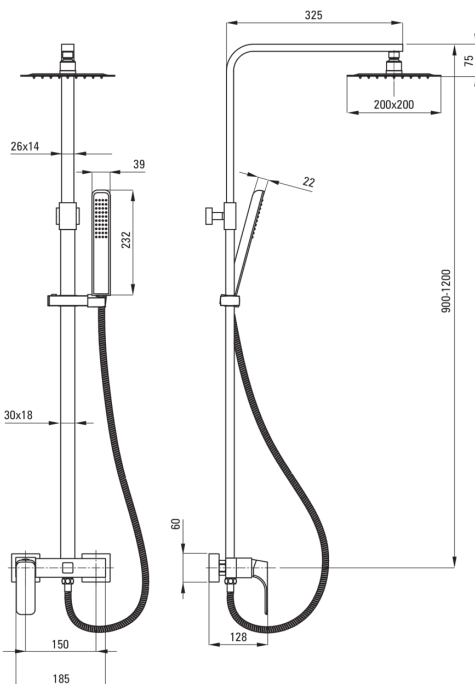

HIACYNT

tuš set, s tuš armaturo

koda izdelka: NAC_01QM

EAN: 5908212036211

Barva: krom

Garancija [leta]: 5

Tuš sistem

Finiš	krom
Armatura	Ja
Nastavitev višine deževne glave	Ja
Prilagoditev višine droga od [mm]	900
Prilagoditev višine droga do [mm]	1200

Drog

Material	medenina
Dodatne karakteristike	nastavljiv kot tuš glave

Tuš glava

Oblika	kvadrat
Material	jeklo 304
Širina [mm]	200
Dolžina [mm]	200
Debelina	55
Anti-kalcitni sistem	Ja
Število funkcijskih stikal	1
Tip curka	dež
Hiter odzivni čas odpiranja/zapiranja vode	Ja

Tuš ročke

Število funkcijskih stikal	1
Anti-kalcitni sistem	Ja
Tip curka	dež

Cevi

Dolžina [mm]	1750
Tip pletenja	raztegljiv, dvojno pletenje
Material pletenja	nerjaveče jeklo
Anti-twist	1

Funkcijsko stikalo

Tip stikala	mehanično, keramično
-------------	----------------------

Armatura vključena

Tip armature	armatura, z eno ročico
--------------	------------------------

karakteristike:

- Samo najboljši materiali, katerih kakovost je potrjena z laboratorijskimi testi
- Tuš ročka s sistemom Anti-calc, ki olajša odstranjevanje vodnega kamna
- Drog iz trpežne medenine
- V ponudbi Deante imamo tudi varna namenska čistila
- Nastavljiva višina deževne prhe
- Sistem Anti-calc, ki olajša odstranjevanje oblog vodnega kamna
- Sodoben dizajn s pridihom brezčasnosti
- Telo armature je izdelano iz najkakovostnejše medenine