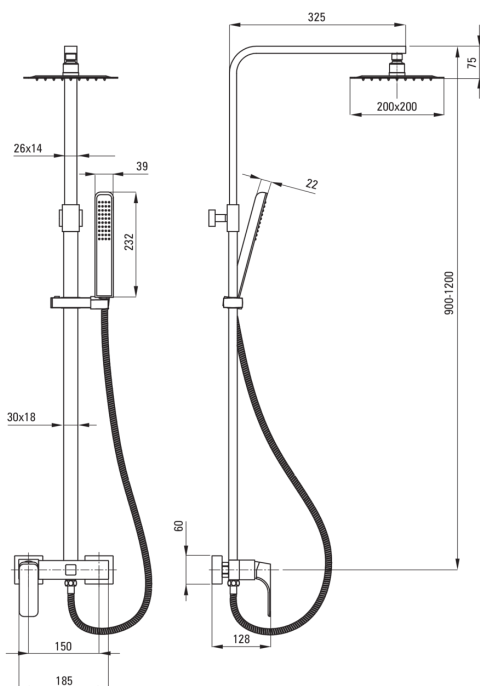

### Coloane de duș

Finisaj	cromat
Baterie	Da
Reglarea înălțimii capului de duș tip ploaie	Da
Reglarea înălțimii barei până la [mm]	900
Reglarea înălțimii barei până la [mm]	1200

### Cap de duș

Formă	pătrat
Material	oțel 304
Lățime [mm]	200
Lungimea [mm]	200
Grosime	55
Anti-calc	Da
Număr de funcții	1
Tipul de jet	ploaie
Timp de răspuns rapid pentru pornirea și oprirea apei	Da

### Furtunuri

Lungimea [mm]	1750
Tipul împletituri	extensibil, dublu împletit
Material împletitură	oțel inoxidabil
Anti-twist	1

### Baterie

Tipul bateriei	baterie, un mâner
----------------	-------------------