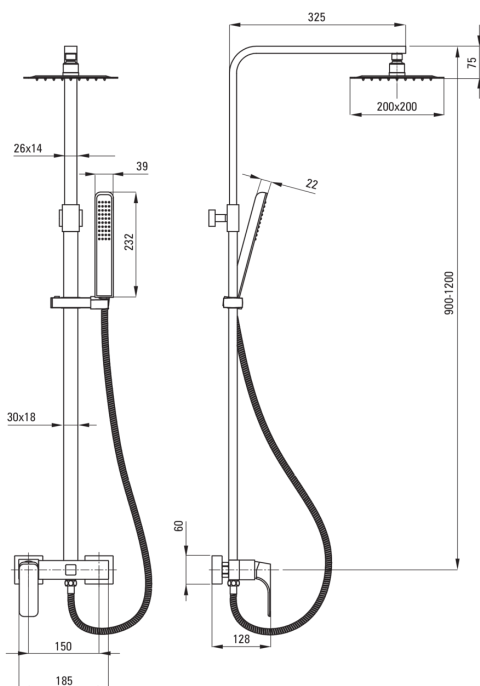

HIACYNT

Pălărie de duș, cu baterie de duș

 deante

Codul produsului: NAC_01QM

EAN: 5908212036211

Culoarea: cromat

Garanție [ani]: 5

Coloane de duș

Finisaj	cromat
Baterie	Da
Reglarea înălțimii capului de duș tip ploaie	Da
Reglarea înălțimii barei până la [mm]	900
Reglarea înălțimii barei până la [mm]	1200

Tijă

Material	alamă
Caracteristici suplimentare	unghi reglabil al capului dușului

Cap de duș

Formă	pătrat
Material	oțel 304
Lățime [mm]	200
Lungimea [mm]	200
Grosime	55
Anti-calc	Da
Număr de funcții	1
Tipul de jet	ploaie
Timp de răspuns rapid pentru pornirea și oprirea apei	Da

Dușuri de mână

Număr de funcții	1
Anti-calc	Da
Tipul de jet	ploaie

Furtunuri

Lungimea [mm]	1750
Tipul împletituri	extensibil, dublu împletit
Material împletitură	oțel inoxidabil
Anti-twist	1

Comutator funcții

Tipul comutatorului	ceramic mecanic
---------------------	-----------------