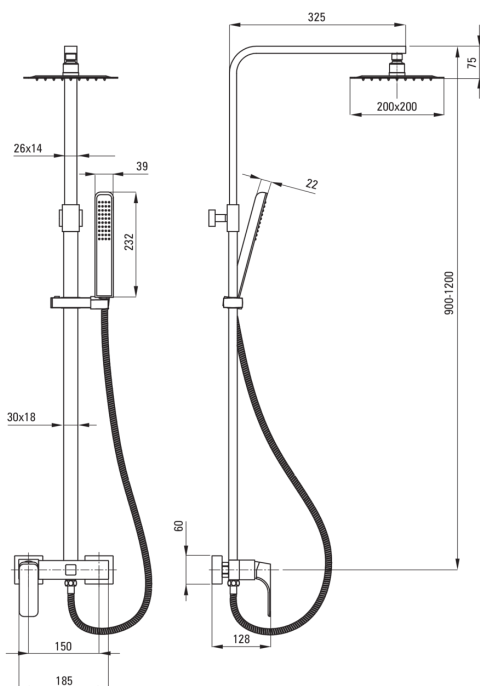

## Colonna doccia, con miscelatore per doccia

Codice prodotto: NAC\_01QM

EAN: 5908212036211

Colore: cromo

Garanzia [anni]: 5

### Colonne doccia

Finitura	cromo
Miscelatore	Sì
Regolazione dell'altezza del soffione	Sì
Regolazione dell'altezza della barra da [mm]	900
Regolazione dell'altezza della barra fino a [mm]	1200

### Soffione doccia

Forma	quadrato
Materiale	acciaio 304
Larghezza [mm]	200
Lunghezza [mm]	200
Spessore	55
Anticalcare	Sì
Numero di funzioni	1
Tipo a ruscello	a pioggia
Tempo di risposta rapido per l'accensione e lo spegnimento dell'acqua	Sì

### Tubi flessibili

Lunghezza [mm]	1750
Tipo di treccia	estensibile, doppio intrecciato
Materiale della treccia	acciaio inox
Antitorsione	1