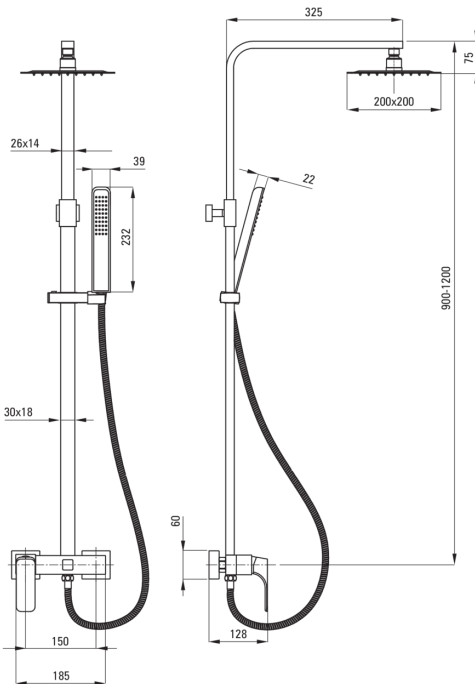

HIACYNT

Esőztető zuhanyfej, zuhany csapteleppel

Cikkszám: NAC_01QM

EAN: 5908212036211

Szín: króm

Garancia [év]: 5

Esőztető zuhanyfej

Kivitelezés	króm
Csaptelep	Igen
Állítható magasságú fejszuhany	Igen
Rúdmagasság beállítása tól [mm]	900
Rúdmagasság beállítása ig [mm]	1200

Rúd

Anyag	sárgaréz
Kiegészítő jellemzők	Állítható szögű zuhanyfej

Zuhanyfej

Alak	négyzet
Anyag	acél 304
Szélesség [mm]	200
Hosszúság [mm]	200
Vastagság [mm]	55
Anti-calc	Igen
Funkciók száma	1
Áramlások típusai	esőztető
Gyors reagálás a víz be- és kikapcsolására	Igen

Kézizuhanyok

Funkciók száma	1
Anti-calc	Igen
Áramlások típusai	esőztető

Csővek

Hosszúság [mm]	1750
Fonat típusa	flexibilis, Duplán fonott
Fonás anyaga	rozsdamentes acél
Anti calc/vízkömegelőzés	1

Funkcióváltó

Váltó típusa	mechanikus kerámia
--------------	--------------------

Csaptelep

Csaptelep típusa	keverő, egykaros
------------------	------------------

Kiemelések:

- Csak a legjobb alapanyagokból, amelyek minőségét laboratóriumi vizsgálatok igazolták
- Az Anti-calc rendszerrel ellátott kézizuhany megkönnyíti a vízkő eltávolítását
- Tartós sárgarézből készült rúd
- Dedikált tisztítószer, a felületek biztonságos tisztítására
- Állítható magasságú esőztető
- Vízkőmentesítő rendszer a vízkő egyszerű eltávolításához
- Modern dizájn egy csipetnyi időtlenséggel
- A csaptelep teste a legkiválóbb minőségű sárgarézből készült