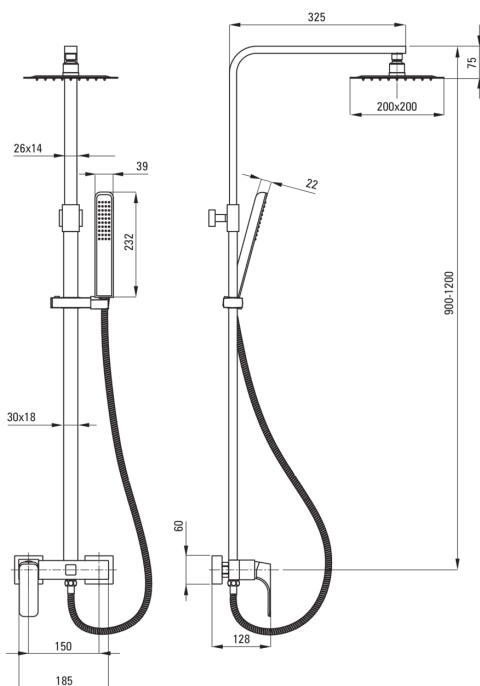

HIACYNT

Colonne de douche, avec mitigeur de douche

 deante

Code produit: NAC_01QM

EAN: 5908212036211

Couleur: chrome

Garantie [années]: 5

Colonnes de douche

Finition	chrome
Mitigeur	Oui
Réglage de la hauteur de la tête de pluie	Oui
Réglage de la hauteur de la barre de [mm]	900
Réglage de la hauteur de la barre jusqu'à [mm]	1200

La barre

Matériel	cuivre
Caractéristiques supplémentaires	angle de pommeau de douche réglable

Pommeau de douche

Forme	carré
Matériel	acier inoxydable 304
Largeur [mm]	200
Longueur [mm]	200
Épaisseur	55
Anti-calcaire	Oui
Nombre de fonctions	1
Types de flux	pluie de douche
Temps de réaction rapide pour ouvrir et fermer l'eau	Oui

Douchettes à main

Nombre de fonctions	1
Anti-calcaire	Oui
Types de flux	pluie de douche

Flexibles

Longueur [mm]	1750
Type de tresse	extensible, double tressé
Matériau de la tresse	acier inoxydable inoxydable
Anti-torsion	1