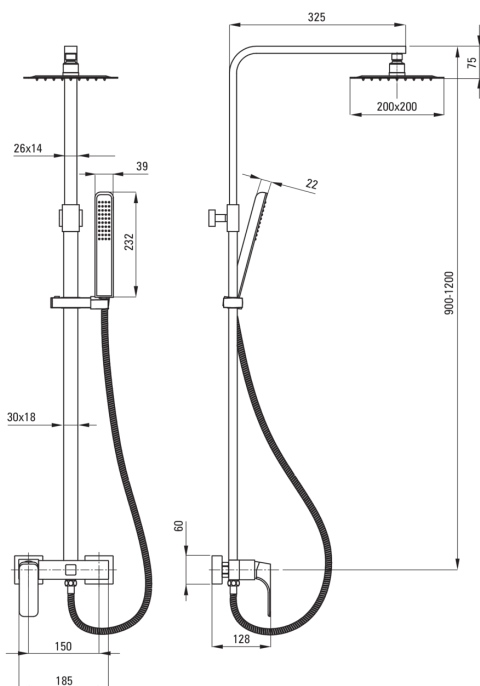

HIACYNT

Columna de ducha, con batidora de ducha

Código de producto: NAC_01QM

EAN: 5908212036211

Color: cromo

Garantía [años]: 5

Columnas de ducha

Finalizar	cromo
Mezclador	Sí
Ajuste de altura de la cabeza de lluvia	Sí
Ajuste de altura de la barra de [mm]	900
Ajuste de altura de la barra hasta [mm]	1200

Vara

Material	latón
Características adicionales	ángulo de cabeza de ducha ajustable

Alcachofa de la ducha

Forma	cuadrado
Material	acero 304
Ancho [mm]	200
Longitud [mm]	200
Espesor	55
Anti-calcal	Sí
Número de funciones	1
Tipo de transmisión	lluvia
Tiempo de respuesta rápido para encender y apagar el agua	Sí

Duchas de mano

Número de funciones	1
Anti-calcal	Sí
Tipo de transmisión	lluvia

Manguera

Longitud [mm]	1750
Trenza	extensible, trenzado
Material de trenza	acero inoxidable
Anti-twist	1

Interruptor de función

Tipo de interruptor	mecánico de cerámica
---------------------	----------------------

Mezclador

Tipo de mezcladora	mezclador, piloto único
--------------------	-------------------------

Características:

- Solo los mejores materiales cuya calidad es confirmada por la investigación en el laboratorio
- La teleducha con sistema antical facilita la eliminación de la cal
- Barra hecha de latón duradero
- Una medida dedicada en la oferta es una caja fuerte dedicada para superficies limpias
- Ducha superior regulable en altura
- Sistema anti-Calc que facilita la eliminación del lodo de piedra
- Diseño moderno con un toque de atemporalidad
- Cuerpo de batería hecho de latón de la más alta calidad