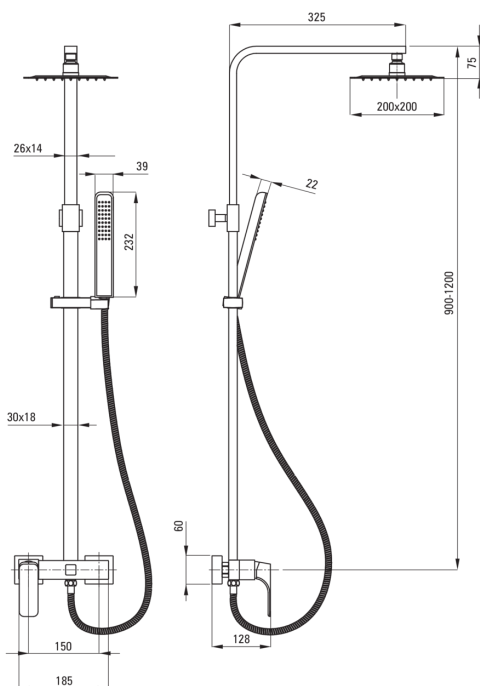

HIACYNT

Columna de ducha, con batidora de ducha

deante

Código de producto: NAC_01QM

EAN: 5908212036211

Color: cromo

Garantía [años]: 5

Columnas de ducha

Finalizar	cromo
Mezclador	Sí
Ajuste de altura de la cabeza de lluvia	Sí
Ajuste de altura de la barra de [mm]	900
Ajuste de altura de la barra hasta [mm]	1200

Vara

Material	latón
Características adicionales	ángulo de cabeza de ducha ajustable

Alcachofa de la ducha

Forma	cuadrado
Material	acero 304
Ancho [mm]	200
Longitud [mm]	200
Espesor	55
Anti-calcal	Sí
Número de funciones	1
Tipo de transmisión	lluvia
Tiempo de respuesta rápido para encender y apagar el agua	Sí

Duchas de mano

Número de funciones	1
Anti-calcal	Sí
Tipo de transmisión	lluvia

Manguera

Longitud [mm]	1750
Trenza	extensible, trenzado
Material de trenza	acero inoxidable
Anti-twist	1

Interruptor de función