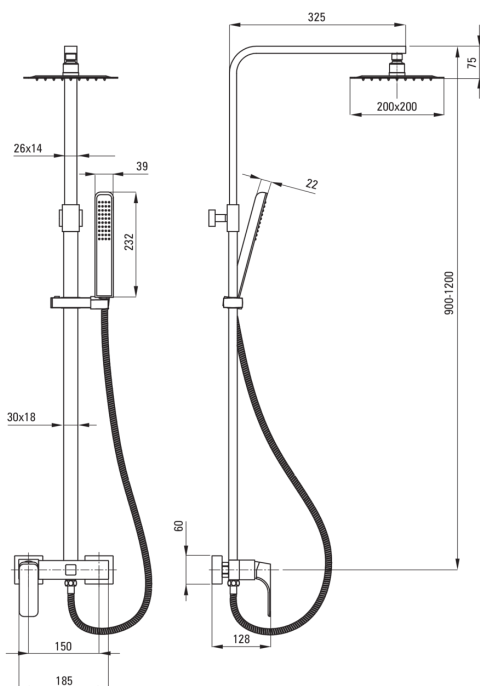

### Duschsystem

Ausführung	Chrom
Armatur	Ja
Höhenverstellbare kopfbrause	Ja
Regulierung der stangenhöhe von [mm]	900
Regulierung der stangenhöhe bis [mm]	1200

### Stange

Material	Messing
Zusatzmerkmale	regulierbarer Winkel der Einstellung von Kopfbrause

### Kopfbrause

Form	Quadrat-
Material	Stahl 304
Breite [mm]	200
Länge	200
Dicke [mm]	55
Anti-calc	Ja
Anzahl der funktionen	1
Strahlart	Regen-
Schnelle reaktionszeit auf ein- und wasserausschalten	Ja

### Schläuche

Länge	1750
Geflechtart	ausdehnbar, doppelt geflochten
Geflechtmaterial	Rostfreies Stahl
Anti-twist	1