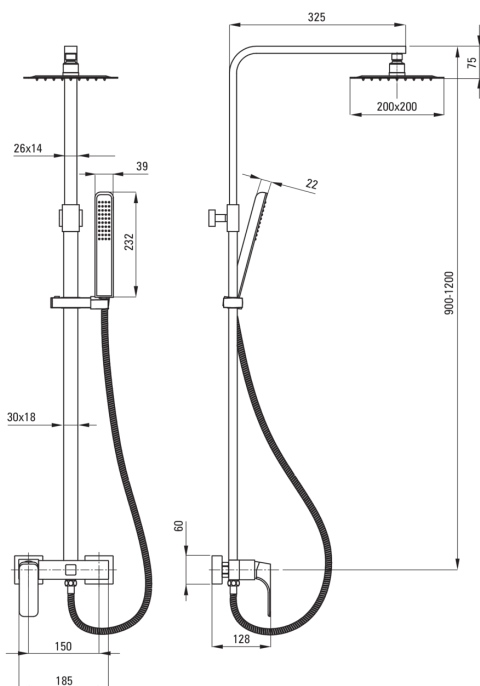

HIACYNT

Duschesystem, mit Duscharmatur

Artikel-Nr.: NAC_01QM

EAN: 5908212036211

Farbe: Chrom

Garantie [Jahre]: 5

Duschesystem

Ausführung	Chrom
Armatur	Ja
Höhenverstellbare kopfbrause	Ja
Regulierung der stangenhöhe von [mm]	900
Regulierung der stangenhöhe bis [mm]	1200

Stange

Material	Messing
Zusatzmerkmale	regulierbarer Winkel der Einstellung von Kopfbrause

Kopfbrause

Form	Quadrat-
Material	Stahl 304
Breite [mm]	200
Länge	200
Dicke [mm]	55
Anti-calc	Ja
Anzahl der funktionen	1
Strahlart	Regen-
Schnelle reaktionszeit auf ein- und wasserausschalten	Ja

Handbrausen

Anzahl der funktionen	1
Anti-calc	Ja
Strahlart	Regen-

Schläuche

Länge	1750
Geflechtart	ausdehnbar, doppelt geflochten
Geflechtmaterial	Rostfreies Stahl
Anti-twist	1

Funktionen-umschalter

Typ des umschalters	mechanisch, keramisch
---------------------	-----------------------