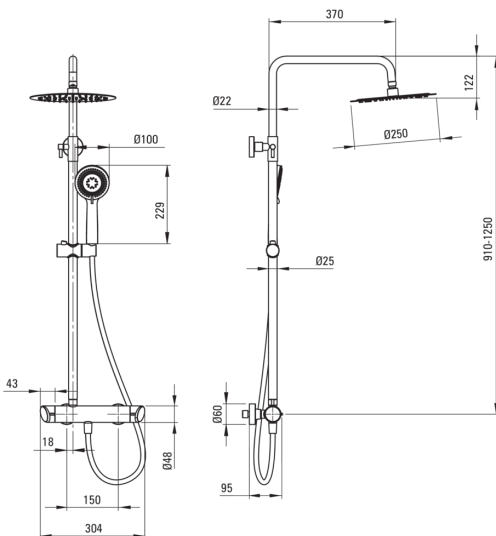

## Верхній душ, з змішувачем для душу

Код продукту: NAC\_01QK

EAN: 5908212053201

Колір: хром

Гарантія: 5

### Верхній душ

Оздоблення	хром
Змішувач	Так
Регульована висота верхнього душу	Так
Регулювання висоти штанги від [мм]	825
Регулювання висоти штанги до [мм]	1210

### Штанги для душа

Матеріал	сталь 304
Додаткові функції	регульований кут положення лійки

### Верхній душ

Форма	круглий
Матеріал	сталь 304
Товщина	55
Діаметр [мм]	250
Anti calc	Так
Кількість функцій	1
Типи потоку	дощовий
Швидкий час відгуку на ввімкнення і вимкнення води	Так