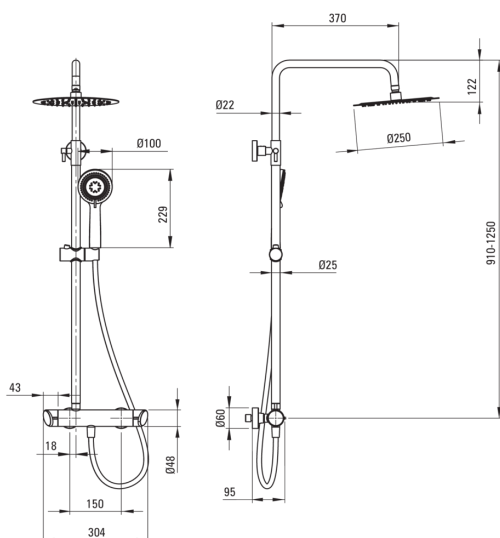

## Верхній душ, з змішувачем для душу

Код продукту: NAC\_01QK

EAN: 5908212053201

Колір: хром

Гарантія: 5

### Верхній душ

Оздоблення	хром
Змішувач	Так
Регульована висота верхнього душу	Так
Регулювання висоти штанги від [мм]	825
Регулювання висоти штанги до [мм]	1210

### Штанги для душа

Матеріал	сталь 304
Додаткові функції	регульований кут положення лійки

### Верхній душ

Форма	круглий
Матеріал	сталь 304
Товщина	55
Діаметр [мм]	250
Anti calc	Так
Кількість функцій	1
Типи потоку	дощовий
Швидкий час відгуку на ввімкнення і вимкнення води	Так