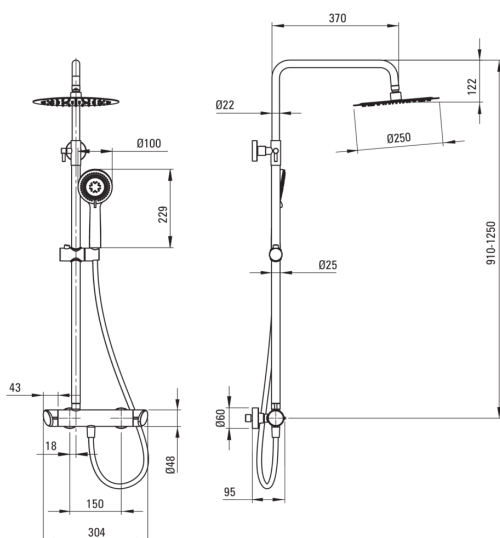

ARNIKA

Pălărie de duș, cu baterie de duș

 deante

Codul produsului: NAC_01QK

EAN: 5908212053201

Culoarea: cromat

Garanție [ani]: 5

Coloane de duș

Finisaj	cromat
Baterie	Da
Reglarea înălțimii capului de duș tip ploaie	Da
Reglarea înălțimii barei până la [mm]	825
Reglarea înălțimii barei până la [mm]	1210

Tijă

Material	oțel 304
Caracteristici suplimentare	unghi reglabil al capului dușului

Cap de duș

Formă	rotund
Material	oțel 304
Grosime	55
Diametru [mm]	250
Anti-calc	Da
Număr de funcții	1
Tipul de jet	ploaie
Timp de răspuns rapid pentru pornirea și oprirea apei	Da

Dușuri de mână

Număr de funcții	3
Anti-calc	Da
Tipul de jet	ploaie, mixt, hidromasaj

Furtunuri

Lungimea [mm]	1500
Tipul împletiturii	nu este cazul
Material împletitură	PVC
Anti-twist	1

Baterie

Tipul bateriei	baterie, două mânere
Supape de reținere	Da

Caracteristici:

- Bară din oțel
- Doar cele mai bune materiale, a căror calitate a fost certificată prin teste de laborator
- Bateria este dotată cu supape antiretur pentru a nu permite curgerea apei înapoi în instalație.
- Design plin de frumusețe și armonie
- Varietatea culorilor oferă multe posibilități de amenajări
- Sistem anticălcăr care facilitează îndepărtarea depunerilor de calcar
- Înălțime reglabilă a dușului
- Corpul bateriei este fabricat din alamă de cea mai bună calitate.
- Agent de curățare special, sigur pentru suprafețele curățate