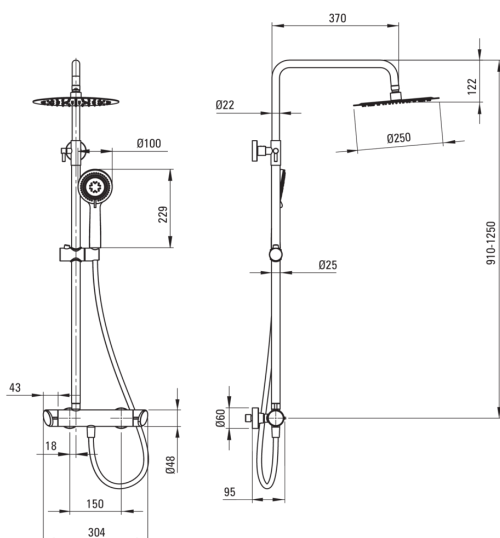

## Esőztető zuhanyfej, zuhany csapteleppel

Cikkszám: NAC\_01QK  
EAN: 5908212053201  
Szín: króm  
Garancia [év]: 5

### Esőztető zuhanyfej

Kivitelezés	króm
Csaptelep	Igen
Állítható magasságú fejuhany	Igen
Rúdmagasság beállítása tól [mm]	825
Rúdmagasság beállítása ig [mm]	1210

### Rúd

Anyag	acél 304
Kiegészítő jellemzők	Állítható szögű zuhanyfej

### Zuhanyfej

Alak	kerek
Anyag	acél 304
Vastagság [mm]	55
Átmérő [mm]	250
Anti-calc	Igen
Funkciók száma	1
Áramlások típusai	esőztető
Gyors reagálás a víz be- és kikapcsolására	Igen