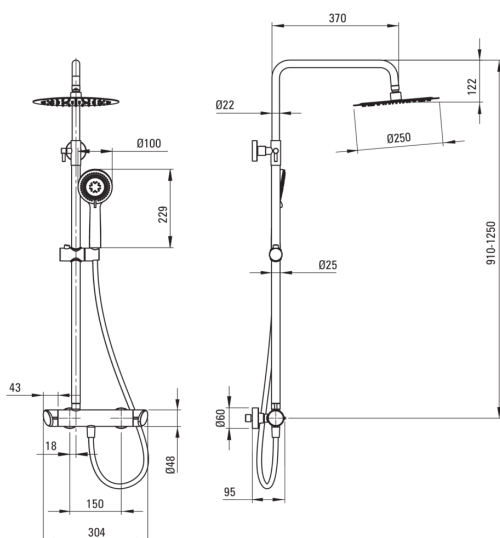

ARNIKA

Columna de ducha, con batidora de ducha

deante

Código de producto: NAC_01QK

EAN: 5908212053201

Color: cromo

Garantía [años]: 5

Columnas de ducha

Finalizar	cromo
Mezclador	Sí
Ajuste de altura de la cabeza de lluvia	Sí
Ajuste de altura de la barra de [mm]	825
Ajuste de altura de la barra hasta [mm]	1210

Vara

Material	acero 304
Características adicionales	ángulo de cabeza de ducha ajustable

Alcachofa de la ducha

Forma	redondo
Material	acero 304
Espesor	55
Diámetro [mm]	250
Anti-calcal	Sí
Número de funciones	1
Tipo de transmisión	lluvia
Tiempo de respuesta rápido para encender y apagar el agua	Sí

Duchas de mano

Número de funciones	3
Anti-calcal	Sí
Tipo de transmisión	lluvia, mezclado, Hidromasaje

Manguera

Longitud [mm]	1500
Trenza	no aplica
Material de trenza	PVC
Anti-twist	1

Mezclador

Tipo de mezcladora	mezclador, de dos maneras
Revisar válvulas	Sí