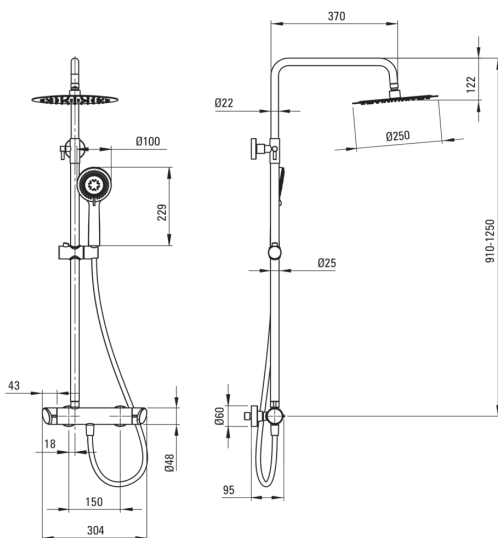

ARNIKA Duschesystem, mit Duscharmatur

Artikel-Nr.: NAC_01QK
EAN: 5908212053201
Farbe: Chrom
Garantie [Jahre]: 5

Duschesystem

Ausführung	Chrom
Armatur	Ja
Höhenverstellbare kopfbrause	Ja
Regulierung der stangenhöhe von [mm]	825
Regulierung der stangenhöhe bis [mm]	1210

Stange

Material	Stahl 304
Zusatzmerkmale	regulierbarer Winkel der Einstellung von Kopfbrause

Kopfbrause

Form	rund
Material	Stahl 304
Dicke [mm]	55
Durchschnitt	250
Anti-calc	Ja
Anzahl der funktionen	1
Strahlart	Regen-
Schnelle reaktionszeit auf ein- und wasserausschalten	Ja

Handbrausen

Anzahl der funktionen	3
Anti-calc	Ja
Strahlart	Regen-, gemischt, Hydromassage

Schläuche

Länge	1500
Geflechtart	nicht zutreffend
Geflechtmaterial	PVC
Anti-twist	1

Armatur

Art der armatur	Mischer, Zweigriff
Rückventil	Ja