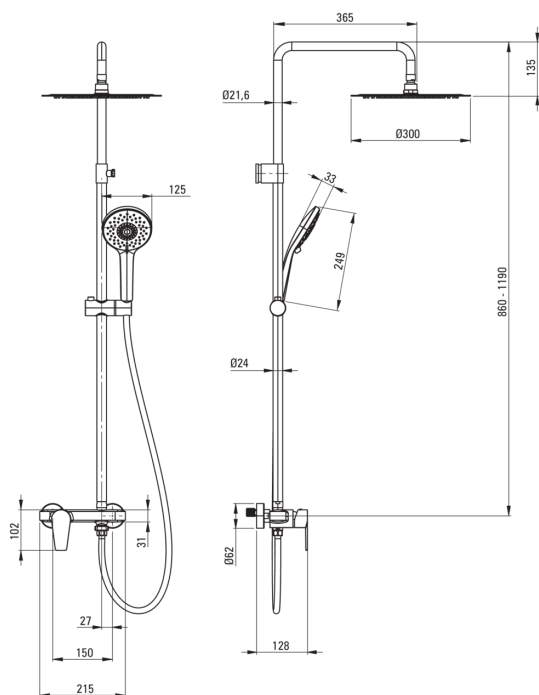

AGAWA
Верхній душ, з змішувачем
для душу

Код продукту: NAC_01QG

EAN: 5908212083758

Колір: хром

Гарантія: 5

Верхній душ

Оздоблення	хром
Змішувач	Так
Регульована висота верхнього душу	Так
Регулювання висоти штанги від [мм]	860
Регулювання висоти штанги до [мм]	1190

Штанги для душа

Матеріал	сталь 304
Додаткові функції	регульований кут положення лійки

Верхній душ

Форма	круглий
Матеріал	сталь 304
Товщина	55
Діаметр [мм]	300
Anti calc	Так
Кількість функцій	1
Типи потоку	дощовий
Швидкий час відгуку на ввімкнення і вимкнення води	Так

Лійки

Кількість функцій	3
Anti calc	Так
Типи потоку	дощовий, змішаний, гідромасаж

Шланги

Довжина [мм]	1500
Тип обплетення	не стосується
Матеріал оплёту	PVC
Anti_twist	1

Перемикач функції

Тип перемикача	механічний керамічний
----------------	-----------------------