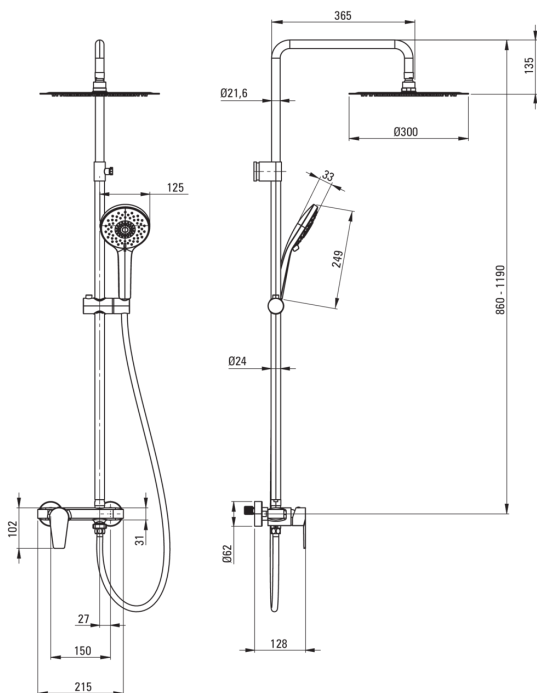

AGAWA  
Верхний душ, со смесителем  
для душа

Код товара: NAC\_01QG

EAN: 5908212083758

Цвет: хром

Гарантия [лет]: 5

### Верхний душ

Отделка	хром
Смеситель	Да
Регулируемая высота верхнего душа	Да
Регулировка высоты штанги для [мм]	860
Регулировка высоты штанги для [мм]	1190

### Верхний душ

Форма	круглый
Материал	сталь 304
Толщина [мм]	55
Диаметр [мм]	300
Anti-calc	Да
Количество функций	1
Виды струи	дождевой
Быстрое время отклика на включение и выключение воды	Да

### Шланги

Длина [мм]	1500
Вид оплетки	не касается
Материал оплетки	PVC
Anti_twist	1