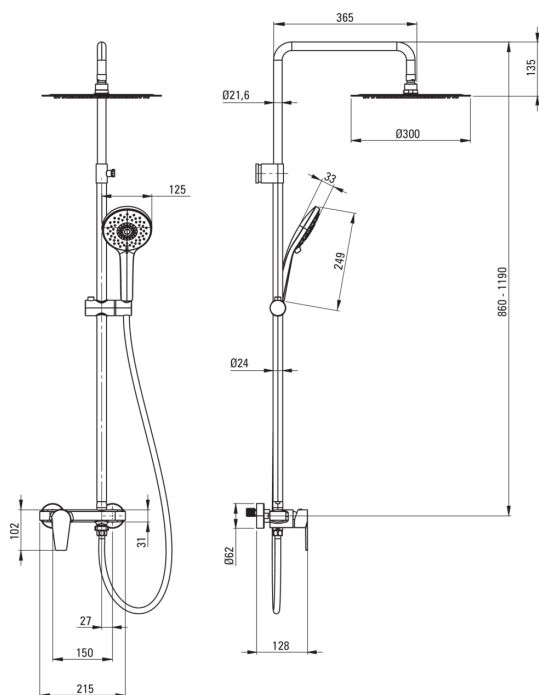

## Pălărie de duș, cu baterie de duș

 deante

Codul produsului: NAC\_01QG

EAN: 5908212083758

Culoarea: cromat

Garanție [ani]: 5

### Coloane de duș

Finisaj	cromat
Baterie	Da
Reglarea înălțimii capului de duș tip ploaie	Da
Reglarea înălțimii barei până la [mm]	860
Reglarea înălțimii barei până la [mm]	1190

### Tijă

Material	oțel 304
Caracteristici suplimentare	unghi reglabil al capului dușului

### Cap de duș

Formă	rotund
Material	oțel 304
Grosime	55
Diametru [mm]	300
Anti-calc	Da
Număr de funcții	1
Tipul de jet	ploaie
Timp de răspuns rapid pentru pornirea și oprirea apei	Da