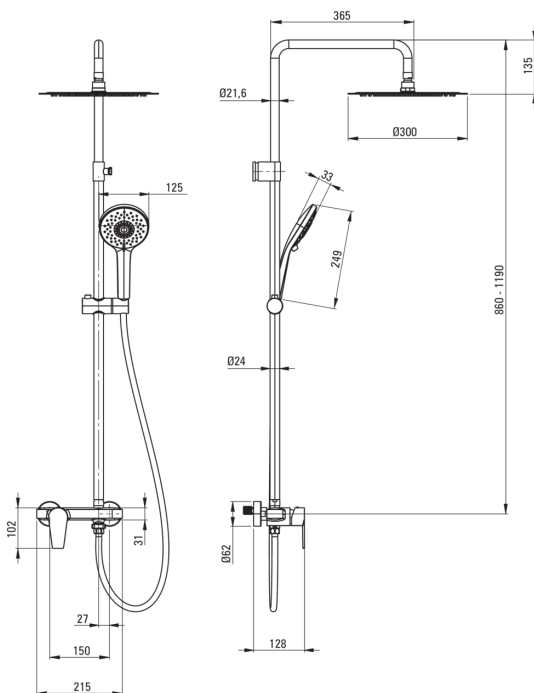

## Colonna doccia, con miscelatore per doccia

 deante

Codice prodotto: NAC\_01QG

EAN: 5908212083758

Colore: cromo

Garanzia [anni]: 5

### Colonne doccia

Finitura	cromo
Miscelatore	Sì
Regolazione dell'altezza del soffione	Sì
Regolazione dell'altezza della barra da [mm]	860
Regolazione dell'altezza della barra fino a [mm]	1190

### Soffione doccia

Forma	rotondo
Materiale	acciaio 304
Spessore	55
Diametro [mm]	300
Anticalcare	Sì
Numero di funzioni	1
Tipo a ruscello	a pioggia
Tempo di risposta rapido per l'accensione e lo spegnimento dell'acqua	Sì

### Tubi flessibili

Lunghezza [mm]	1500
Tipo di treccia	non applicabile
Materiale della treccia	PVC
Antitorsione	1