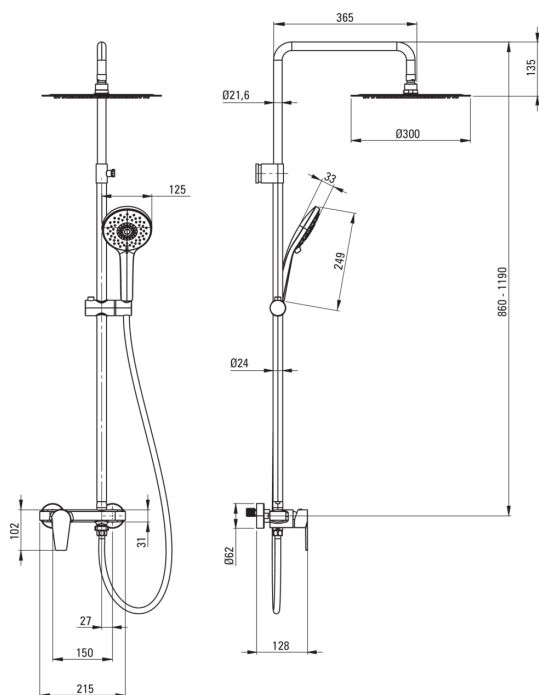

## Colonna doccia, con miscelatore per doccia

 deante

Codice prodotto: NAC\_01QG

EAN: 5908212083758

Colore: cromo

Garanzia [anni]: 5

### Colonne doccia

Finitura	cromo
Miscelatore	Sì
Regolazione dell'altezza del soffione	Sì
Regolazione dell'altezza della barra da [mm]	860
Regolazione dell'altezza della barra fino a [mm]	1190

### Soffione doccia

Forma	rotondo
Materiale	acciaio 304
Spessore	55
Diametro [mm]	300
Anticalcare	Sì
Numero di funzioni	1
Tipo a ruscello	a pioggia
Tempo di risposta rapido per l'accensione e lo spegnimento dell'acqua	Sì

### Tubi flessibili

Lunghezza [mm]	1500
Tipo di treccia	non applicabile
Materiale della treccia	PVC
Antitorsione	1