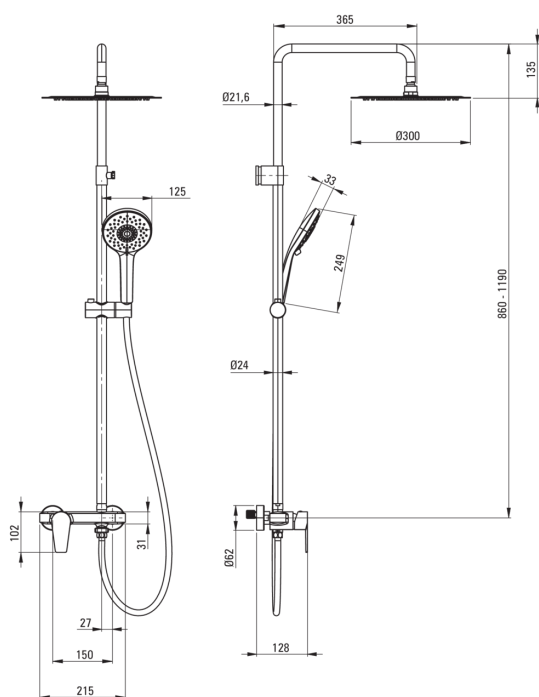

## Esőztető zuhanyfej, zuhany csapteleppel

Cikkszám: NAC\_01QG  
EAN: 5908212083758  
Szín: króm  
Garancia [év]: 5

### Esőztető zuhanyfej

Kivitelezés	króm
Csaptelep	Igen
Állítható magasságú fejuhany	Igen
Rúdmagasság beállítása tól [mm]	860
Rúdmagasság beállítása ig [mm]	1190

### Rúd

Anyag	acél 304
Kiegészítő jellemzők	Állítható szögű zuhanyfej

### Zuhanyfej

Alak	kerek
Anyag	acél 304
Vastagság [mm]	55
Átmérő [mm]	300
Anti-calc	Igen
Funkciók száma	1
Áramlások típusai	esőztető
Gyors reagálás a víz be- és kikapcsolására	Igen