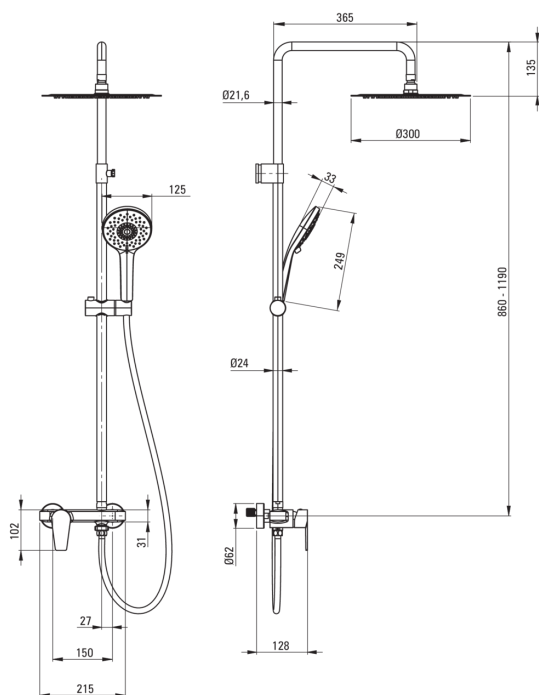

AGAWA

Duschesystem, mit Duscharmatur

Artikel-Nr.: NAC_01QG
 EAN: 5908212083758
 Farbe: Chrom
 Garantie [Jahre]: 5

Duschesystem

Ausführung	Chrom
Armatur	Ja
Höhenverstellbare kopfbrause	Ja
Regulierung der stangenhöhe von [mm]	860
Regulierung der stangenhöhe bis [mm]	1190

Stange

Material	Stahl 304
Zusatzmerkmale	regulierbarer Winkel der Einstellung von Kopfbrause

Kopfbrause

Form	rund
Material	Stahl 304
Dicke [mm]	55
Durchschnitt	300
Anti-calc	Ja
Anzahl der funktionen	1
Strahlart	Regen-
Schnelle reaktionszeit auf ein- und wasserausschalten	Ja

Handbrausen

Anzahl der funktionen	3
Anti-calc	Ja
Strahlart	Regen-, gemischt, Hydromassage

Schläuche

Länge	1500
Geflechtart	nicht zutreffend
Geflechtmaterial	PVC
Anti-twist	1

Funktionen-umschalter

Typ des umschalters	mechanisch, keramisch
---------------------	-----------------------

Armatur

Art der armatur	Mischer, Einhebel
-----------------	-------------------