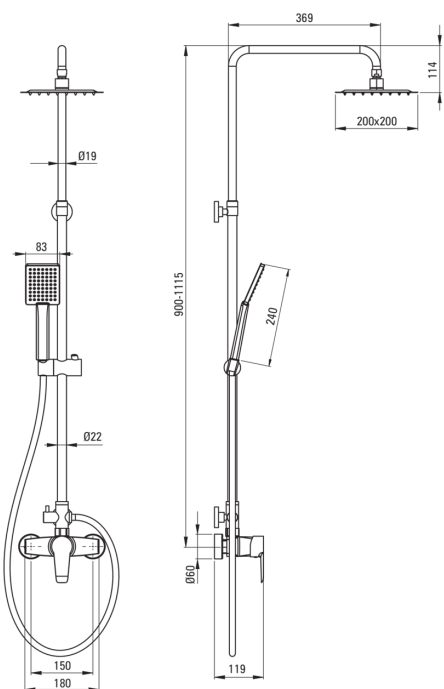

## Верхній душ, з змішувачем для душу

Код продукту: NAC\_01PM

EAN: 5908212083208

Колір: хром

Гарантія: 5

### Верхній душ

Оздоблення	хром
Змішувач	Так
Регульована висота верхнього душу	Так
Регулювання висоти штанги від [мм]	900
Регулювання висоти штанги до [мм]	1115

### Верхній душ

Форма	квадратний
Матеріал	сталь 304
Ширина [мм]	200
Довжина [мм]	200
Товщина	55
Anti calc	Так
Кількість функцій	1
Типи потоку	дощовий
Швидкий час відгуку на ввімкнення і вимкнення води	Так

### Шланги

Довжина [мм]	1500
Тип обплетення	подвійного плетення
Матеріал оплуту	нержавіюча сталь