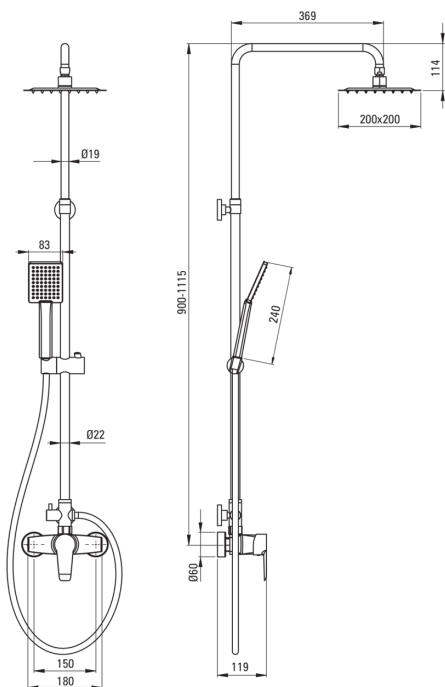

CORIO

tuš set, s tuš armaturo

koda izdelka: NAC_01PM

EAN: 5908212083208

Barva: krom

Garancija [leta]: 5

Tuš sistem

Finiš	krom
Armatura	Ja
Nastavitev višine deževne glave	Ja
Prilagoditev višine droga od [mm]	900
Prilagoditev višine droga do [mm]	1115

Drog

Material	jeklo 304
Dodatne karakteristike	nastavljiv kot tuš glave

Tuš glava

Oblika	kvadrat
Material	jeklo 304
Širina [mm]	200
Dolžina [mm]	200
Debelina	55
Anti-kalcitni sistem	Ja
Število funkcijskih stikal	1
Tip curka	dež
Hiter odzivni čas odpiranja/zapiranja vode	Ja

Tuš ročke

Število funkcijskih stikal	1
Anti-kalcitni sistem	Ja
Tip curka	dež

Cevi

Dolžina [mm]	1500
Tip pletenja	dvojno pletenje
Material pletenja	nerjaveče jeklo

Funkcijsko stikalo

Tip stikala	mehanično, keramično
-------------	----------------------

Armatura vključena

Tip armature	armatura, z eno ročico
--------------	------------------------

karakteristike:

- Jeklen drog
- Samo najboljši materiali, katerih kakovost je potrjena z laboratorijskimi testi
- Sistem Anti-calc, ki olajša odstranjevanje oblog vodnega kamna
- V ponudbi Deante imamo tudi varna namenska čistila
- Nastavljiva višina deževne prhe
- Nastavljiv kot tuš ročke
- Telo armature je izdelano iz najkakovostnejše medenine