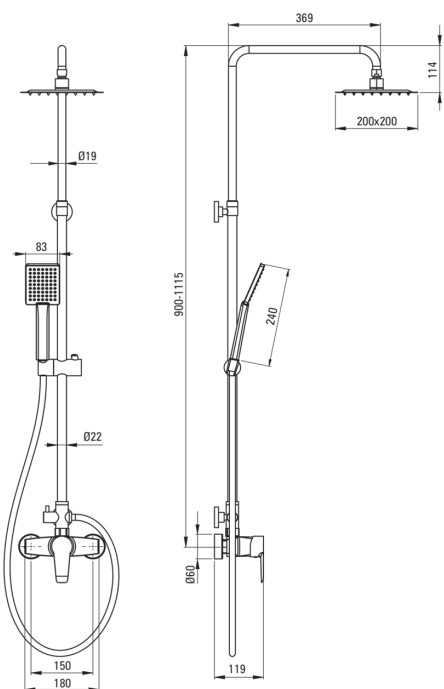

CORIO
Верхний душ, со смесителем
для душа

Код товара: NAC_01PM

EAN: 5908212083208

Цвет: хром

Гарантия [лет]: 5

Верхний душ

Отделка	хром
Смеситель	Да
Регулируемая высота верхнего душа	Да
Регулировка высоты штанги для [мм]	900
Регулировка высоты штанги для [мм]	1115

Штанга для душа

Материал	сталь 304
Добовочные свойства	Регулировка наклона душевой лейки

Верхний душ

Форма	квадратный
Материал	сталь 304
Ширина [мм]	200
Длина [мм]	200
Толщина [мм]	55
Anti-calc	Да
Количество функций	1
Виды струи	дождевой
Быстрое время отклика на включение и выключение воды	Да

Лейки

Количество функций	1
Anti-calc	Да
Виды струи	дождевой

Шланги

Длина [мм]	1500
Вид оплетки	двойное плетение
Материал оплетки	нержавеющая сталь

Переключатель функции

Тип переключателя	механический керамический
-------------------	------------------------------