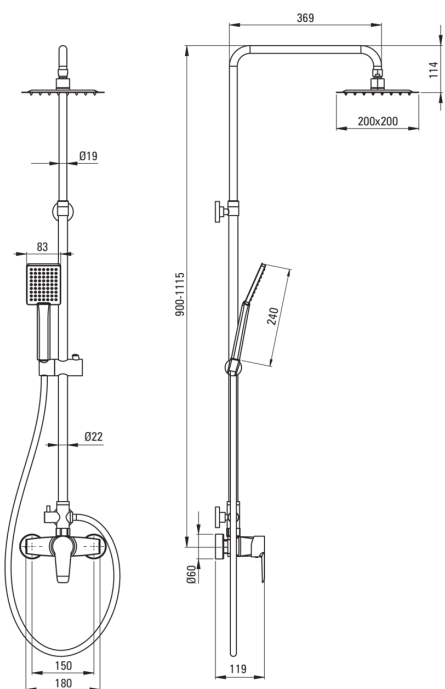

CORIO

Pălărie de duș, cu baterie de duș

Codul produsului: NAC_01PM

EAN: 5908212083208

Culoarea: cromat

Garanție [ani]: 5

Coloane de duș

Finisaj	cromat
Baterie	Da
Reglarea înălțimii capului de duș tip ploaie	Da
Reglarea înălțimii barei până la [mm]	900
Reglarea înălțimii barei până la [mm]	1115

Tijă

Material	oțel 304
Caracteristici suplimentare	unghi reglabil al capului dușului

Cap de duș

Formă	pătrat
Material	oțel 304
Lățime [mm]	200
Lungimea [mm]	200
Grosime	55
Anti-calc	Da
Număr de funcții	1
Tipul de jet	ploaie
Timp de răspuns rapid pentru pornirea și oprirea apei	Da

Dușuri de mână

Număr de funcții	1
Anti-calc	Da
Tipul de jet	ploaie

Furtunuri

Lungimea [mm]	1500
Tipul împletituri	dublu împletit
Material împletitură	oțel inoxidabil

Comutator funcții

Tipul comutatorului	ceramic mecanic
---------------------	-----------------

Baterie

Tipul bateriei	baterie, un mâner
----------------	-------------------

Caracteristici:

- Bară din oțel
- Doar cele mai bune materiale, a căror calitate a fost certificată prin teste de laborator
- Sistem anticălcă care facilitează îndepărtarea depunerilor de calcar
- Agent de curățare special, sigur pentru suprafețele curățate
- Înălțime reglabilă a dușului
- Unghiul reglabil pentru para de duș
- Corpul bateriei este fabricat din alamă de cea mai bună calitate.