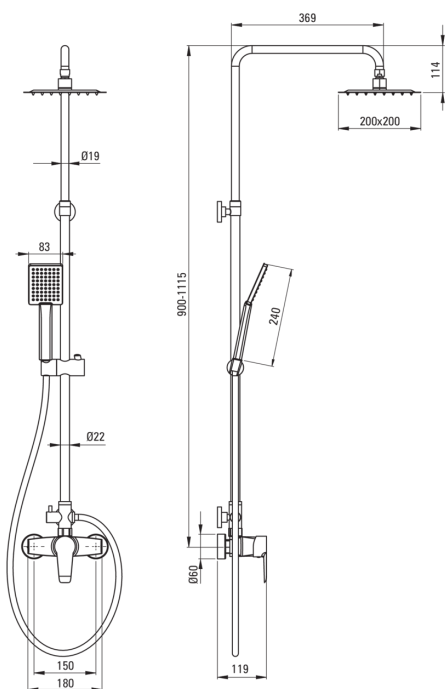

CORIO

Deszczownica z baterią prysznicową

Kod produktu: NAC_01PM

EAN: 5908212083208

Kolor: chrom

Gwarancja [lata]: 5

Cena Netto: 690,24 zł
Cena Brutto: 849,00 zł

deante

Deszczownica

Wykończenie	chrom
Bateria	Tak
Regulowana wysokość górnej deszczowni	Tak
Regulacja wysokości drążka od [mm]	900
Regulacja wysokości drążka do [mm]	1115

Drążek

Materiał	stal 304
Dodatkowe cechy	regulowany kąt ustawienia słuchawki natryskowej

Główka natryskowa

Kształt	kwadratowy
Materiał	stal 304
Szerokość [mm]	200
Długość [mm]	200
Grubość [mm]	55
Anti-calc	Tak
Ilość funkcji	1
Rodzaje strumienia	deszczowy
Szybki czas reakcji na włączenie i wyłączenie wody	Tak

Słuchawka

Ilość funkcji	1
Anti-calc	Tak
Rodzaje strumienia	deszczowy

Wąż

Długość [mm]	1500
Rodzaj oplotu	podwójnie pleciony
Materiał oplotu	stal nierdzewna

Przełącznik funkcji

Typ przełącznika	mechaniczny ceramiczny
------------------	------------------------