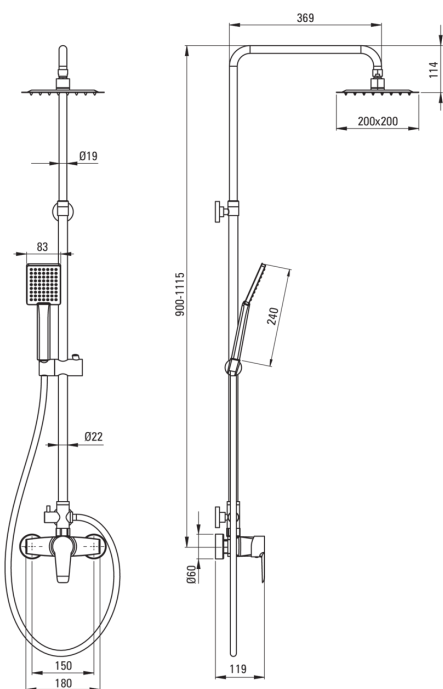

deante

Deszczownica

Wykończenie	chrom
Bateria	Tak
Regulowana wysokość górnej deszczowni	Tak
Regulacja wysokości drążka od [mm]	900
Regulacja wysokości drążka do [mm]	1115

Drążek

Materiał	stal 304
Dodatkowe cechy	regulowany kąt ustawienia słuchawki natryskowej

Główka natryskowa

Kształt	kwadratowy
Materiał	stal 304
Szerokość [mm]	200
Długość [mm]	200
Grubość [mm]	55
Anti-calc	Tak
Ilość funkcji	1
Rodzaje strumienia	deszczowy
Szybki czas reakcji na włączenie i wyłączenie wody	Tak

Słuchawka

Ilość funkcji	1
Anti-calc	Tak
Rodzaje strumienia	deszczowy

Wąż

Długość [mm]	1500
Rodzaj opłotu	podwójnie pleciony
Materiał opłotu	stal nierdzewna

Przełącznik funkcji

Typ przełącznika	mechaniczny ceramiczny
------------------	------------------------