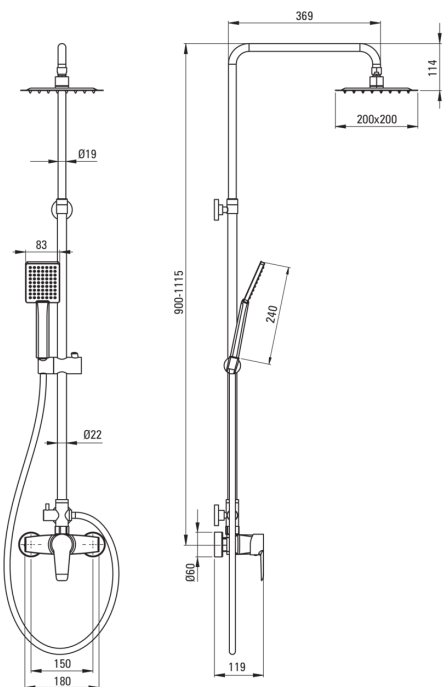

CORIO

Colonna doccia, con miscelatore per doccia

Codice prodotto: NAC_01PM

EAN: 5908212083208

Colore: cromo

Garanzia [anni]: 5

Colonne doccia

Finitura	cromo
Miscelatore	Sì
Regolazione dell'altezza del soffione	Sì
Regolazione dell'altezza della barra da [mm]	900
Regolazione dell'altezza della barra fino a [mm]	1115

Asta

Materiale	acciaio 304
Caratteristiche aggiuntive	Angolo del soffione regolabile

Soffione doccia

Forma	quadrato
Materiale	acciaio 304
Larghezza [mm]	200
Lunghezza [mm]	200
Spessore	55
Anticalcare	Sì
Numero di funzioni	1
Tipo a ruscello	a pioggia
Tempo di risposta rapido per l'accensione e lo spegnimento dell'acqua	Sì

Docce a mano

Numero di funzioni	1
Anticalcare	Sì
Tipo a ruscello	a pioggia

Tubi flessibili

Lunghezza [mm]	1500
Tipo di treccia	doppio intrecciato
Materiale della treccia	acciaio inox

Interruttore di funzione