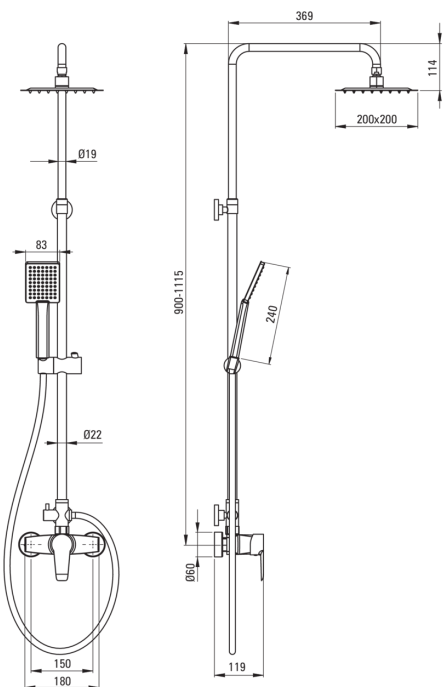

## Esőztető zuhanyfej, zuhany csapteleppel

Cikkszám: NAC\_01PM

EAN: 5908212083208

Szín: króm

Garancia [év]: 5

### Esőztető zuhanyfej

Kivitelezés	króm
Csaptelep	Igen
Állítható magasságú fejszuhany	Igen
Rúdmagasság beállítása tól [mm]	900
Rúdmagasság beállítása ig [mm]	1115

### Rúd

Anyag	acél 304
Kiegészítő jellemzők	Állítható szögű zuhanyfej

### Zuhanyfej

Alak	négyzet
Anyag	acél 304
Szélesség [mm]	200
Hosszúság [mm]	200
Vastagság [mm]	55
Anti-calc	Igen
Funkciók száma	1
Áramlások típusai	esőztető
Gyors reagálás a víz be- és kikapcsolására	Igen