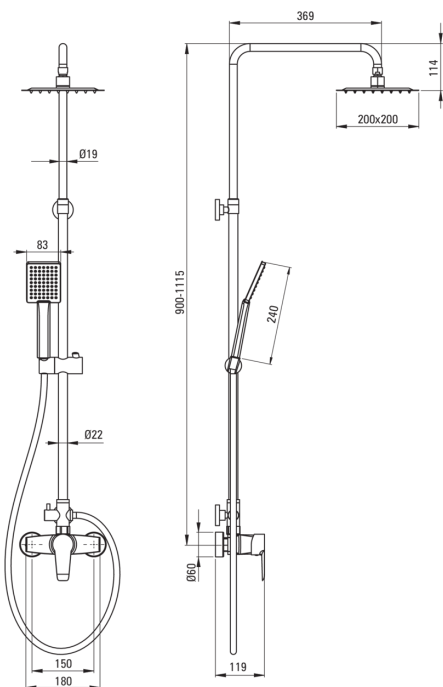

CORIO

Colonne de douche, avec mitigeur de douche

 deante

Code produit: NAC_01PM

EAN: 5908212083208

Couleur: chrome

Garantie [années]: 5

Colonnes de douche

Finition	chrome
Mitigeur	Oui
Réglage de la hauteur de la tête de pluie	Oui
Réglage de la hauteur de la barre de [mm]	900
Réglage de la hauteur de la barre jusqu'à [mm]	1115

La barre

Matériel	acier inoxydable 304
Caractéristiques supplémentaires	angle de pommeau de douche réglable

Pommeau de douche

Forme	carré
Matériel	acier inoxydable 304
Largeur [mm]	200
Longueur [mm]	200
Épaisseur	55
Anti-calcaire	Oui
Nombre de fonctions	1
Types de flux	pluie de douche
Temps de réaction rapide pour ouvrir et fermer l'eau	Oui

Douchettes à main

Nombre de fonctions	1
Anti-calcaire	Oui
Types de flux	pluie de douche

Flexibles

Longueur [mm]	1500
Type de tresse	double tressé
Matériau de la tresse	acier inoxydable inoxydable

Commutateur de fonction