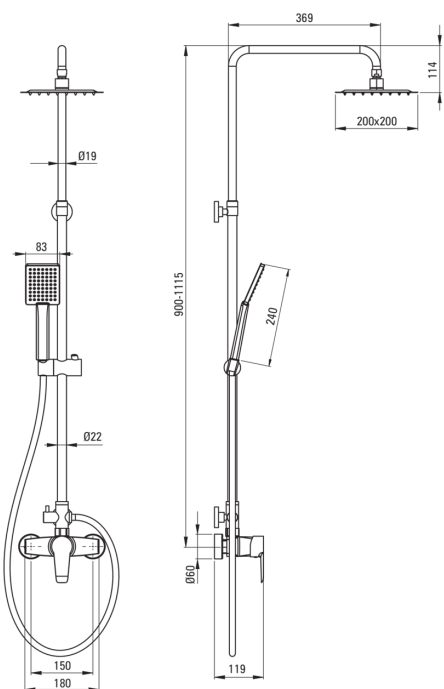

### Columnas de ducha

Finalizar	cromo
Mezclador	Sí
Ajuste de altura de la cabeza de lluvia	Sí
Ajuste de altura de la barra de [mm]	900
Ajuste de altura de la barra hasta [mm]	1115

### Vara

Material	acero 304
Características adicionales	ángulo de cabeza de ducha ajustable

### Alcachofa de la ducha

Forma	cuadrado
Material	acero 304
Ancho [mm]	200
Longitud [mm]	200
Espesor	55
Anti-calcal	Sí
Número de funciones	1
Tipo de transmisión	lluvia
Tiempo de respuesta rápido para encender y apagar el agua	Sí

### Manguera

Longitud [mm]	1500
Trenza	trenzado
Material de trenza	acero inoxidable