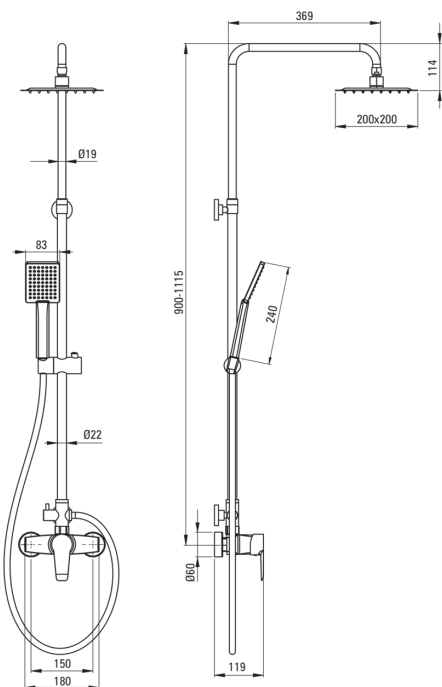

### Duschesystem

Ausführung	Chrom
Armatur	Ja
Höhenverstellbare kopfbrause	Ja
Regulierung der stangenhöhe von [mm]	900
Regulierung der stangenhöhe bis [mm]	1115

### Stange

Material	Stahl 304
Zusatzmerkmale	regulierbarer Winkel der Einstellung von Kopfbrause

### Kopfbrause

Form	Quadrat-
Material	Stahl 304
Breite [mm]	200
Länge	200
Dicke [mm]	55
Anti-calc	Ja
Anzahl der funktionen	1
Strahlart	Regen-
Schnelle reaktionszeit auf ein- und wasserausschalten	Ja

### Schläuche

Länge	1500
Geflechtart	doppelt geflochten
Geflechtmaterial	Rostfreies Stahl