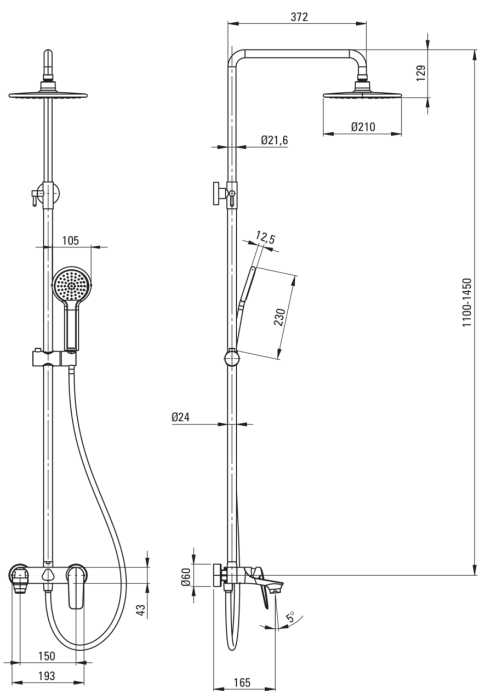

CORIANDER

Верхній душ, з змішувачем для ванни

Код продукту: NAC_01JM

EAN: 5908212042960

Колір: хром

Гарантія: 5

Верхній душ

Оздоблення хром

Змішувач Так

Регульована висота верхнього душу Так

Регулювання висоти штанги від [мм] 1100

Регулювання висоти штанги до [мм] 1450

Штанги для душа

Матеріал сталь 304

Додаткові функції регульований кут положення лійки

Верхній душ

Форма круглий

Матеріал ABS, латунь

Діаметр [мм] 210

Anti calc Так

Кількість функцій 1

Типи потоку дощовий

Лійки

Кількість функцій 1

Типи потоку дощовий

Кнопка start-stop Так

Шланги

Довжина [мм] 1500

Тип обплетення розтяжний, подвійного плетення

Матеріал оплєту нержавіюча сталь

Anti_twist 1