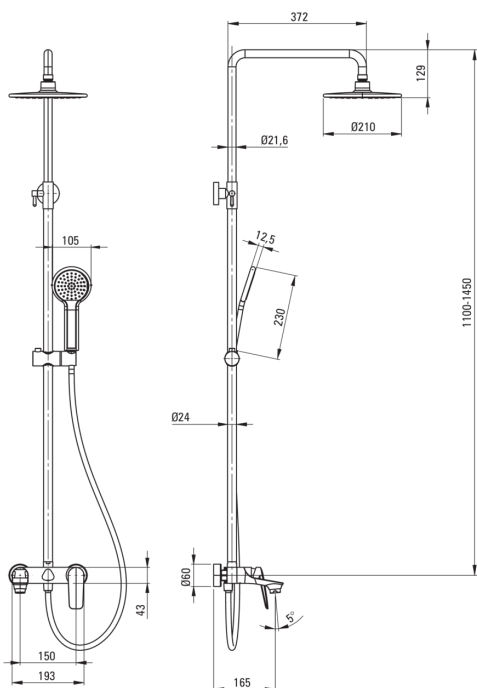

## tuš set, z armaturo za kad

koda izdelka: NAC\_01JM

EAN: 5908212042960

Barva: krom

Garancija [leta]: 5

### Drog

|                        |                          |
|------------------------|--------------------------|
| Material               | jeklo 304                |
| Dodatne karakteristike | nastavljiv kot tuš glave |

### Tuš glava

|                            |               |
|----------------------------|---------------|
| Oblika                     | okroglo       |
| Material                   | ABS, medenina |
| Premer [mm]                | 210           |
| Anti-kalcitni sistem       | Ja            |
| Število funkcijskih stikal | 1             |
| Tip curka                  | dež           |

### Cevi

|                   |                             |
|-------------------|-----------------------------|
| Dolžina [mm]      | 1500                        |
| Tip pletenja      | raztegljiv, dvojno pletenje |
| Material pletenja | nerjaveče jeklo             |
| Anti-twist        | 1                           |