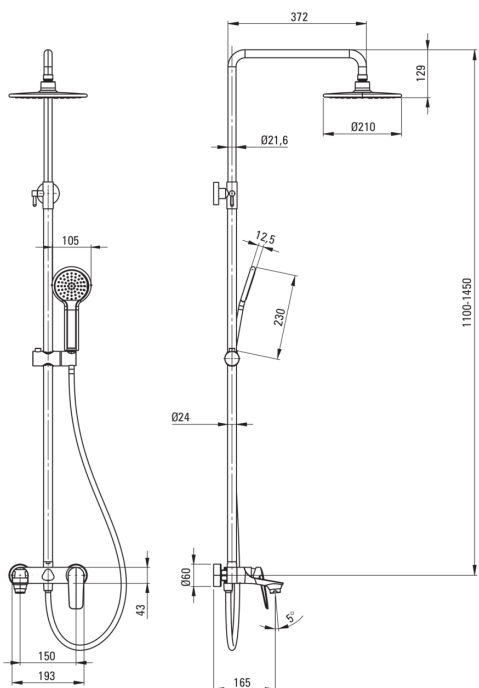

**CORIANDER**  
Верхний душ, со смесителем  
для ванны

Код товара: NAC\_01JM

EAN: 5908212042960

Цвет: хром

Гарантия [лет]: 5

**Верхний душ**

Отделка	хром
Смеситель	Да
Регулируемая высота верхнего душа	Да
Регулировка высоты штанги для [мм]	1100
Регулировка высоты штанги для [мм]	1450

**Штанга для душа**

Материал	сталь 304
Добовочные свойства	Регулировка наклона душевой лейки

**Верхний душ**

Форма	круглый
Материал	ABS, латунь
Диаметр [мм]	210
Anti-calc	Да
Количество функций	1
Виды струи	дождевой

**Лейки**

Количество функций	1
Виды струи	дождевой
Старт стоп	Да

**Шланги**

Длина [мм]	1500
Вид оплетки	растягивающийся, двойное плетение
Материал оплетки	нержавеющая сталь
Anti_twist	1

**Изливы**

Вид излива	стандартный
Аэратор	Да