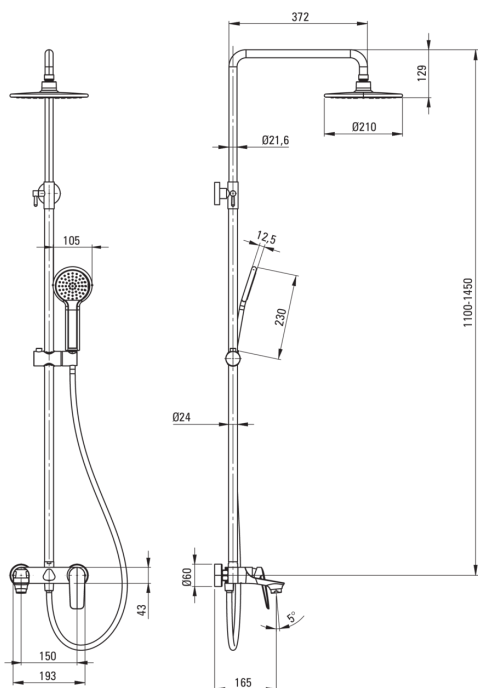

CORIANDER
Верхний душ, со смесителем
для ванны

Код товара: NAC_01JM

EAN: 5908212042960

Цвет: хром

Гарантия [лет]: 5

Верхний душ

Отделка	хром
Смеситель	Да
Регулируемая высота верхнего душа	Да
Регулировка высоты штанги для [мм]	1100
Регулировка высоты штанги для [мм]	1450

Штанга для душа

Материал	сталь 304
Добовочные свойства	Регулировка наклона душевой лейки

Верхний душ

Форма	круглый
Материал	ABS, латунь
Диаметр [мм]	210
Anti-calc	Да
Количество функций	1
Виды струи	дождевой

Лейки

Количество функций	1
Виды струи	дождевой
Старт стоп	Да

Шланги

Длина [мм]	1500
Вид оплетки	растягивающийся, двойное плетение
Материал оплетки	нержавеющая сталь
Anti_twist	1

Изливы

Вид излива	стандартный
Аэратор	Да