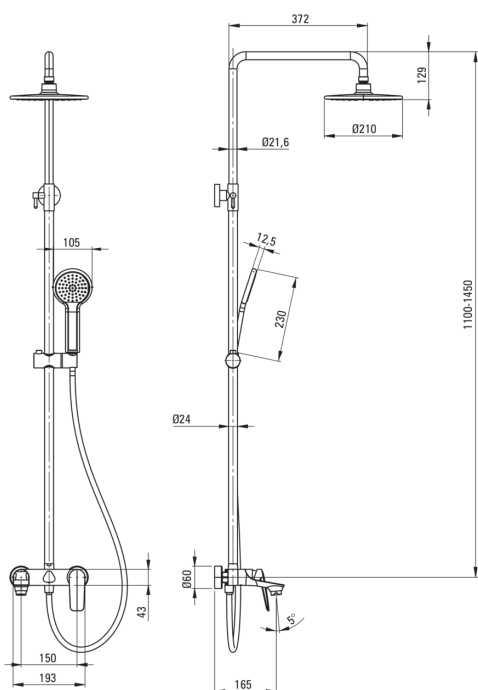

CORIANDER

Pălărie de duș, cu baterie pentru cadă

Codul produsului: NAC_01JM

EAN: 5908212042960

Culoarea: cromat

Garanție [ani]: 5

Coloane de duș

Finisaj	cromat
Baterie	Da
Reglarea înălțimii capului de duș tip ploaie	Da
Reglarea înălțimii barei până la [mm]	1100
Reglarea înălțimii barei până la [mm]	1450

Tijă

Material	oțel 304
Caracteristici suplimentare	unghi reglabil al capului dușului

Cap de duș

Formă	rotund
Material	ABS, alamă
Diametru [mm]	210
Anti-calc	Da
Număr de funcții	1
Tipul de jet	ploaie

Dușuri de mână

Număr de funcții	1
Tipul de jet	ploaie
Start_stop	Da

Furtunuri

Lungimea [mm]	1500
Tipul împletituri	extensibil, dublu împletit
Material împletitură	oțel inoxidabil
Anti-twist	1

Pipe

Tipul pipei	fix
Aerator	Da

Comutator funcții

Tipul comutatorului	ceramic mecanic
---------------------	-----------------

Baterie

Tipul bateriei	baterie, un mâner
----------------	-------------------

Caracteristici:

- Bară din oțel
- Doar cele mai bune materiale, a căror calitate a fost certificată prin teste de laborator
- Sistem anticalcar care facilitează îndepărtarea depunerilor de calcar
- Setul include un orificiu pentru limitarea debitului de apă
- Agent de curățare special, sigur pentru suprafețele curățate
- Corpul bateriei este fabricat din alamă de cea mai bună calitate.