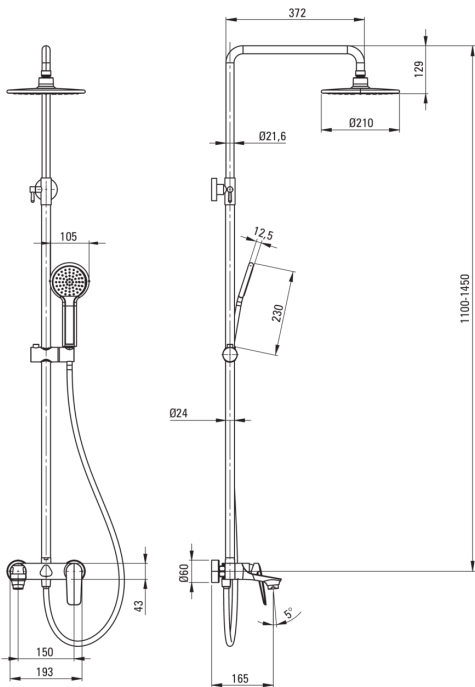

## Esőztető zuhanyfej, kádtöltő csapteleppel

Cikkszám: NAC\_01JM  
EAN: 5908212042960  
Szín: króm  
Garancia [év]: 5

### Esőztető zuhanyfej

Kivitelezés	króm
Csaptelep	Igen
Állítható magasságú fejszuhany	Igen
Rúdmagasság beállítása tól [mm]	1100
Rúdmagasság beállítása ig [mm]	1450

### Rúd

Anyag	acél 304
Kiegészítő jellemzők	Állítható szögű zuhanyfej

### Zuhanyfej

Alak	kerek
Anyag	ABS, sárgaréz
Átmérő [mm]	210
Anti-calc	Igen
Funkciók száma	1
Áramlások típusai	esőztető