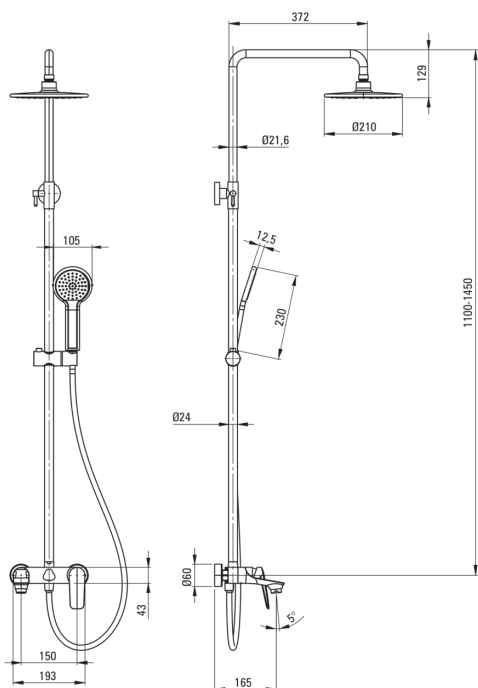

## Colonne de douche, avec mitigeur de baignoire

Code produit: NAC\_01JM

EAN: 5908212042960

Couleur: chrome

Garantie [années]: 5

### Colonnes de douche

Finition	chrome
Mitigeur	Oui
Réglage de la hauteur de la tête de pluie	Oui
Réglage de la hauteur de la barre de [mm]	1100
Réglage de la hauteur de la barre jusqu'à [mm]	1450

### La barre

Matériel	acier inoxydable 304
Caractéristiques supplémentaires	angle de pommeau de douche réglable

### Pommeau de douche

Forme	rond
Matériel	ABS, cuivre
Diamètre [mm]	210
Anti-calcaire	Oui
Nombre de fonctions	1
Types de flux	pluie de douche