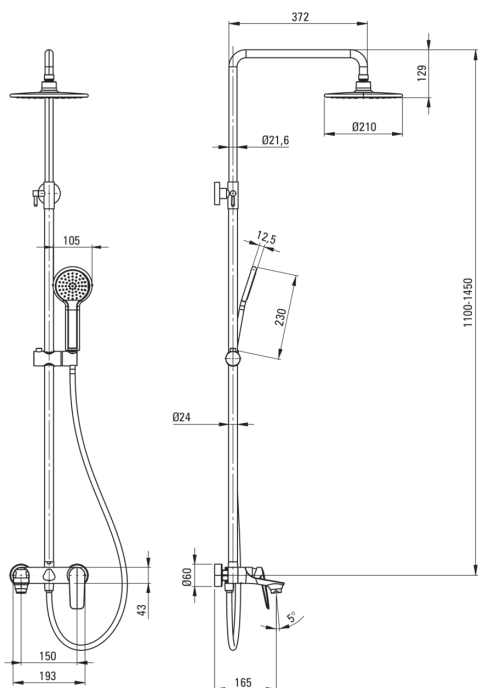

CORIANDER

Duschsystem, mit Badewannenarmatur

Artikel-Nr.: NAC_01JM

EAN: 5908212042960

Farbe: Chrom

Garantie [Jahre]: 5

Duschsystem

Ausführung	Chrom
Armatur	Ja
Höhenverstellbare kopfbrause	Ja
Regulierung der stangenhöhe von [mm]	1100
Regulierung der stangenhöhe bis [mm]	1450

Stange

Material	Stahl 304
Zusatzmerkmale	regulierbarer Winkel der Einstellung von Kopfbrause

Kopfbrause

Form	rund
Material	ABS, Messing
Durchschnitt	210
Anti-calc	Ja
Anzahl der funktionen	1
Strahlart	Regen-

Handbrausen

Anzahl der funktionen	1
Strahlart	Regen-
Start-stop-button	Ja

Schläuche

Länge	1500
Geflechtart	ausdehnbar, doppelt geflochten
Geflechtmaterial	Rostfreies Stahl
Anti-twist	1

Ausläufe

Auslaufart	fest
Aerator	Ja