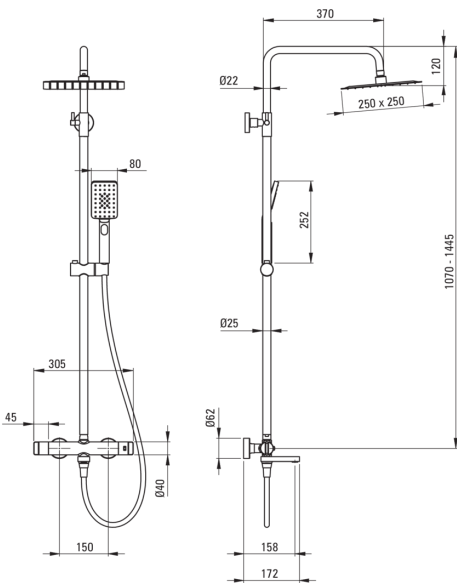

Верхній душ, з змішувачем для ванни

Код продукту: NAC_01HT

EAN: 5907650815020

Колір: хром

Гарантія: 5

Верхній душ

Оздоблення хром

Змішувач Так

Регульована висота верхнього душу Так

Регулювання висоти штанги від [мм] 1070

Регулювання висоти штанги до [мм] 1445

Штанги для душа

Матеріал сталь 304

Верхній душ

Форма квадратний

Матеріал сталь 304

Ширина [мм] 250

Довжина [мм] 250

Товщина 55

Anti calc Так

Кількість функцій 1

Типи потоку дощовий

Швидкий час відгуку на ввімкнення і вимкнення води Так

Лійки

Кількість функцій 3

Anti calc Так

Типи потоку дощовий, водяний туман, змішаний

Шланги

Довжина [мм] 1500

Тип обплетення не стосується

Матеріал оплёту PVC

Anti_twist 1