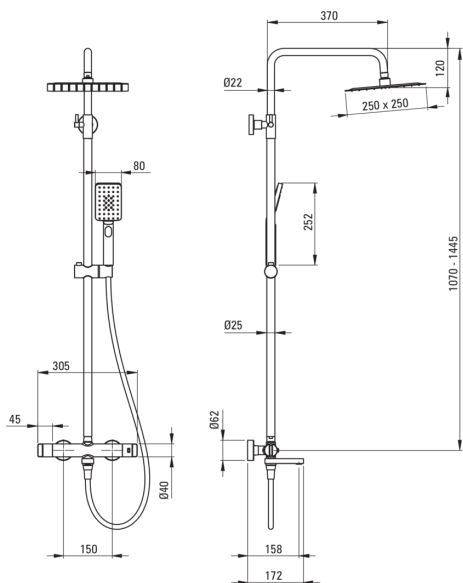

koda izdelka: NAC_01HT

EAN: 5907650815020

Barva: krom

Garancija [leta]: 5

**Tuš sistem**

Finiš	krom
Armaturo	Ja
Nastavitev višine deževne glave	Ja
Prilagoditev višine droga od [mm]	1070
Prilagoditev višine droga do [mm]	1445

Drog

Material	jeklo 304
----------	-----------

Tuš glava

Oblika	kvadrat
Material	jeklo 304
Širina [mm]	250
Dolžina [mm]	250
Debelina	55
Anti-kalcitni sistem	Ja
Število funkcijskih stikal	1
Tip curka	dež
Hiter odzivni čas odpiranja/zapiranja vode	Ja

Tuš ročke

Število funkcijskih stikal	3
Anti-kalcitni sistem	Ja
Tip curka	dež, meglica, mešano

Cevi

Dolžina [mm]	1500
Tip pletenja	ni relevantno
Material pletenja	PVC
Anti-twist	1

Izlivi

Tip izliva	zložljivo
Perlator	Ja