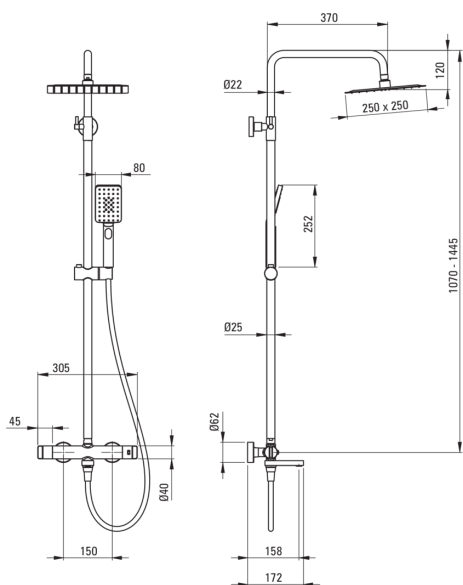

Верхний душ, со смесителем для ванны

Код товара: NAC_01HT

EAN: 5907650815020

Цвет: хром

Гарантия [лет]: 5

Верхний душ

Отделка	хром
Смеситель	Да
Регулируемая высота верхнего душа	Да
Регулировка высоты штанги для [мм]	1070
Регулировка высоты штанги для [мм]	1445

Штанга для душа

Материал	сталь 304
----------	-----------

Верхний душ

Форма	квадратный
Материал	сталь 304
Ширина [мм]	250
Длина [мм]	250
Толщина [мм]	55
Anti-calc	Да
Количество функций	1
Виды струи	дождевой
Быстрое время отклика на включение и выключение воды	Да

Лейки

Количество функций	3
Anti-calc	Да
Виды струи	дождевой, водяной туман, смешанный

Шланги

Длина [мм]	1500
Вид оплетки	не касается
Материал оплетки	PVC
Anti_twist	1

Изливы

Вид излива	складная
Аэратор	Да

Переключатель функции