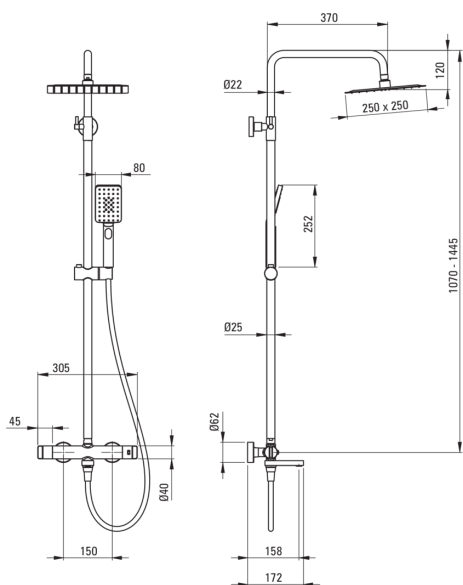

# Верхний душ, со смесителем для ванны

Код товара: NAC\_01HT

EAN: 5907650815020

Цвет: хром

Гарантия [лет]: 5

## Верхний душ

Отделка	хром
Смеситель	Да
Регулируемая высота верхнего душа	Да
Регулировка высоты штанги для [мм]	1070
Регулировка высоты штанги для [мм]	1445

## Верхний душ

Форма	квадратный
Материал	сталь 304
Ширина [мм]	250
Длина [мм]	250
Толщина [мм]	55
Anti-calc	Да
Количество функций	1
Виды струи	дождевой
Быстрое время отклика на включение и выключение воды	Да

## Шланги

Длина [мм]	1500
Вид оплетки	не касается
Материал оплетки	PVC
Anti_twist	1