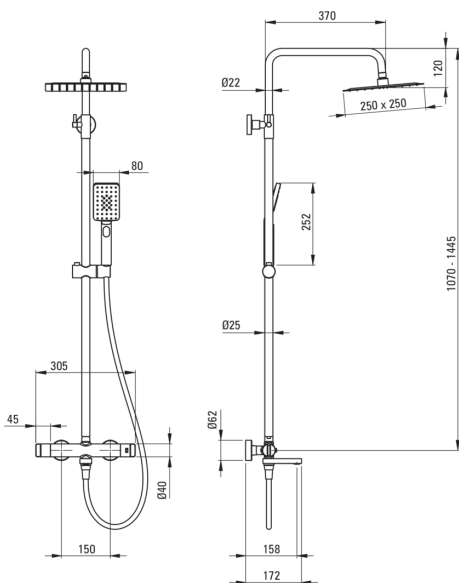

# Pălărie de duș, cu baterie pentru cadă

 deante

Codul produsului: NAC\_01HT

EAN: 5907650815020

Culoarea: cromat

Garanție [ani]: 5

## Coloane de duș

Finisaj	cromat
Baterie	Da
Reglarea înălțimii capului de duș tip ploaie	Da
Reglarea înălțimii barei până la [mm]	1070
Reglarea înălțimii barei până la [mm]	1445

## Tijă

Material	oțel 304
----------	----------

## Cap de duș

Formă	pătrat
Material	oțel 304
Lățime [mm]	250
Lungimea [mm]	250
Grosime	55
Anti-calc	Da
Număr de funcții	1
Tipul de jet	ploaie
Timp de răspuns rapid pentru pornirea și oprirea apei	Da