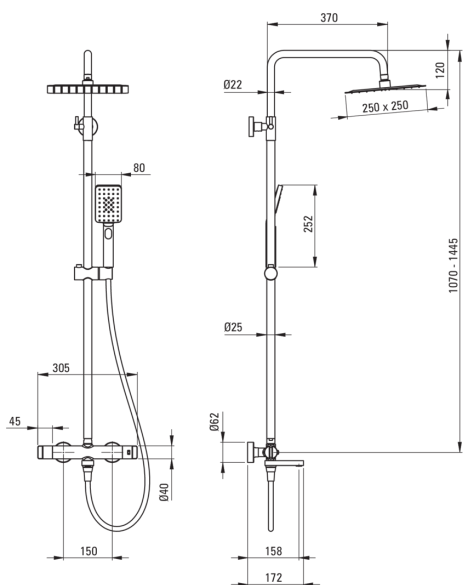

Pălărie de duș, cu baterie pentru cadă

Codul produsului: NAC_01HT

EAN: 5907650815020

Culoarea: cromat

Garanție [ani]: 5

Coloane de duș

Finisaj	cromat
Baterie	Da
Reglarea înălțimii capului de duș tip ploaie	Da
Reglarea înălțimii barei până la [mm]	1070
Reglarea înălțimii barei până la [mm]	1445

Tijă

Material	oțel 304
----------	----------

Cap de duș

Formă	pătrat
Material	oțel 304
Lățime [mm]	250
Lungimea [mm]	250
Grosime	55
Anti-calc	Da
Număr de funcții	1
Tipul de jet	ploaie
Timp de răspuns rapid pentru pornirea și oprirea apei	Da

Dușuri de mână

Număr de funcții	3
Anti-calc	Da
Tipul de jet	ploaie, ceață, mixt

Furtunuri

Lungimea [mm]	1500
Tipul împletiturii	nu este cazul
Material împletitură	PVC
Anti-twist	1

Pipe

Tipul pipei	pliabil
Aerator	Da

Comutator funcții

Tipul comutatorului	ceramic mecanic
---------------------	-----------------

Baterie

Tipul bateriei	două mânere, cu termostat
Supape de reținere	Da