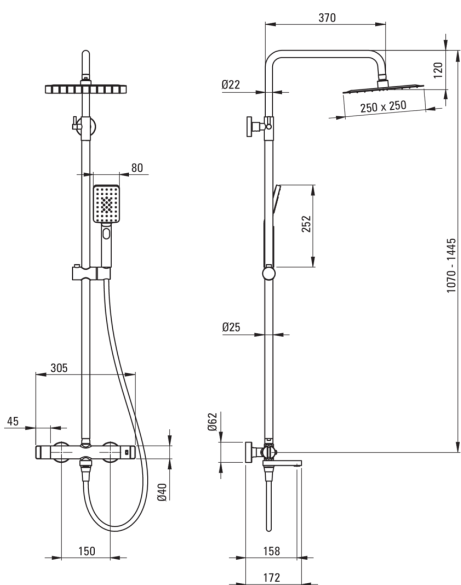

Esőztető zuhanyfej, kádtöltő csapteleppel

Cikkszám: NAC_01HT
EAN: 5907650815020
Szín: króm
Garancia [év]: 5

Esőztető zuhanyfej

Kivitelezés	króm
Csaptelep	Igen
Állítható magasságú fejszuhany	Igen
Rúdmagasság beállítása tól [mm]	1070
Rúdmagasság beállítása ig [mm]	1445

Rúd

Anyag	acél 304
-------	----------

Zuhanyfej

Alak	négyzet
Anyag	acél 304
Szélesség [mm]	250
Hosszúság [mm]	250
Vastagság [mm]	55
Anti-calc	Igen
Funkciók száma	1
Áramlások típusai	esőztető
Gyors reagálás a víz be- és kikapcsolására	Igen

Kézizuhanyok

Funkciók száma	3
Anti-calc	Igen
Áramlások típusai	esőztető, vízköd, kevert

Csővek

Hosszúság [mm]	1500
Fonat típusa	nem alkalmazható
Fonás anyaga	PVC
Anti calc/vízkömegelőzés	1

Kifolyócsövek

Kifolyó típusa	összecsukható
Perlátor	Igen

Funkcióváltó

Váltó típusa	mechanikus kerámia
--------------	--------------------

Csaptelep

Csaptelep típusa	kétkaros, termosztatikus
Visszacsapó szelepek	Igen