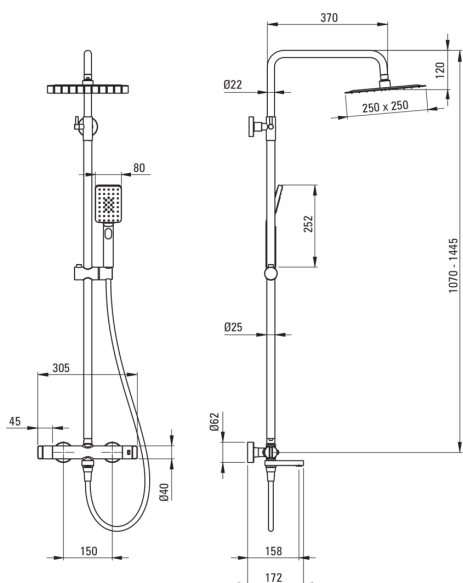

# Colonne de douche, avec mitigeur de baignoire

Code produit: NAC\_01HT

EAN: 5907650815020

Couleur: chrome

Garantie [années]: 5

## Colonnes de douche

Finition	chrome
Mitigeur	Oui
Réglage de la hauteur de la tête de pluie	Oui
Réglage de la hauteur de la barre de [mm]	1070
Réglage de la hauteur de la barre jusqu'à [mm]	1445

## La barre

Matériel	acier inoxydable 304
----------	----------------------

## Pommeau de douche

Forme	carré
Matériel	acier inoxydable 304
Largeur [mm]	250
Longueur [mm]	250
Épaisseur	55
Anti-calcaire	Oui
Nombre de fonctions	1
Types de flux	pluie de douche
Temps de réaction rapide pour ouvrir et fermer l'eau	Oui