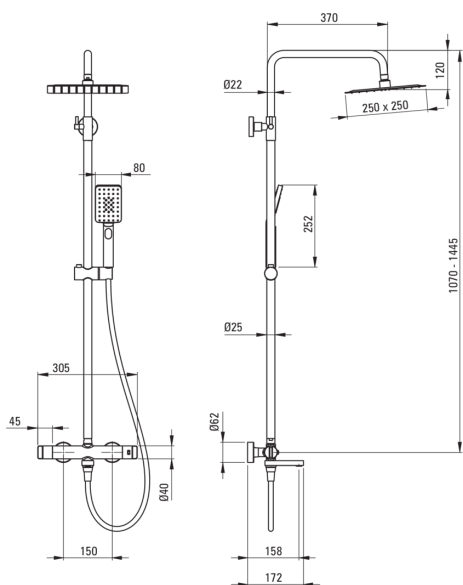

## Columnas de ducha

Finalizar	cromo
Mezclador	Sí
Ajuste de altura de la cabeza de lluvia	Sí
Ajuste de altura de la barra de [mm]	1070
Ajuste de altura de la barra hasta [mm]	1445

## Vara

Material	acero 304
----------	-----------

## Alcachofa de la ducha

Forma	cuadrado
Material	acero 304
Ancho [mm]	250
Longitud [mm]	250
Espesor	55
Anti-calcal	Sí
Número de funciones	1
Tipo de transmisión	lluvia
Tiempo de respuesta rápido para encender y apagar el agua	Sí

## Manguera

Longitud [mm]	1500
Trenza	no aplica
Material de trenza	PVC
Anti-twist	1