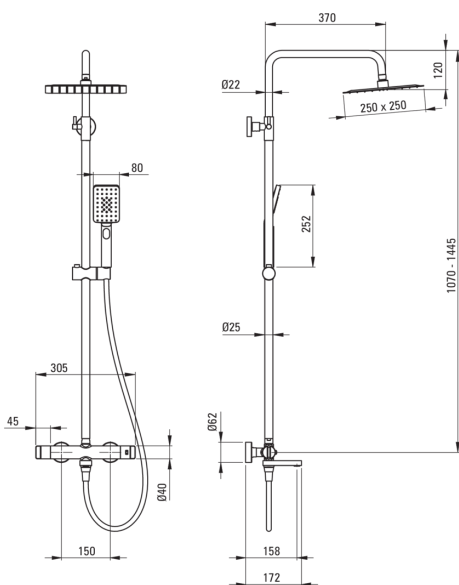

Duschsystem, mit Badewannenarmatur

Artikel-Nr.: NAC_01HT

EAN: 5907650815020

Farbe: Chrom

Garantie [Jahre]: 5

Duschsystem

Ausführung	Chrom
Armatur	Ja
Höhenverstellbare kopfbrause	Ja
Regulierung der stangenhöhe von [mm]	1070
Regulierung der stangenhöhe bis [mm]	1445

Stange

Material	Stahl 304
----------	-----------

Kopfbrause

Form	Quadrat-
Material	Stahl 304
Breite [mm]	250
Länge	250
Dicke [mm]	55
Anti-calc	Ja
Anzahl der funktionen	1
Strahlart	Regen-
Schnelle reaktionszeit auf ein- und wasserausschalten	Ja

Handbrausen

Anzahl der funktionen	3
Anti-calc	Ja
Strahlart	Regen-, Wassersprühnebel, gemischt

Schläuche

Länge	1500
Geflechtart	nicht zutreffend
Geflechtmaterial	PVC
Anti-twist	1

Ausläufe

Auslaufart	klappbar
Aerator	Ja