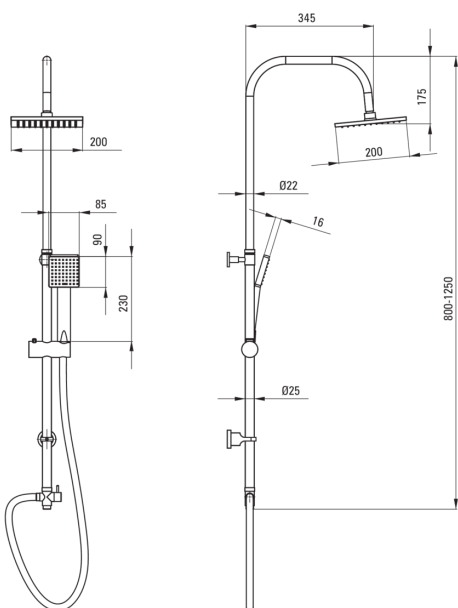

FLOKS

Верхній душ, 1-функціональний

deante

Код продукту: NAC_01FK

EAN: 5908212039434

Колір: хром

Гарантія: 5

Верхній душ

Оздоблення хром

Регульована висота верхнього душу Так

Регулювання висоти штанги від [мм] 800

Регулювання висоти штанги до [мм] 1250

Штанги для душа

Регульована відстань Так

Матеріал нержавіюча сталь

Додаткові функції регульований кут положення лійки

Верхній душ

Форма квадратний

Матеріал ABS

Ширина [мм] 200

Довжина [мм] 200

Anti calc Так

Кількість функцій 1

Типи потоку дощовий

Лійки

Кількість функцій 1

Anti calc Так

Типи потоку дощовий

Шланги

Довжина [мм] 1500

Тип обплетення Одиночно плетений

Матеріал оплёту нержавіюча сталь