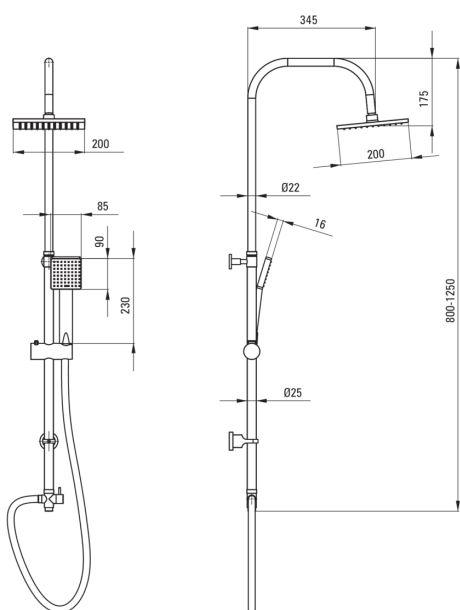

### Tuš sistem

Finiš	krom
Nastavitev višine deževne glave	Ja
Prilagoditev višine droga od [mm]	800
Prilagoditev višine droga do [mm]	1250

### Drog

Nastavljiv razmik	Ja
Material	nerjaveče jeklo
Dodatne karakteristike	nastavljiv kot tuš glave

### Tuš glava

Oblika	kvadrat
Material	ABS
Širina [mm]	200
Dolžina [mm]	200
Anti-kalcitni sistem	Ja
Število funkcijskih stikal	1
Tip curka	dež

### Cevi

Dolžina [mm]	1500
Tip pletenja	enojno pleteno
Material pletenja	nerjaveče jeklo