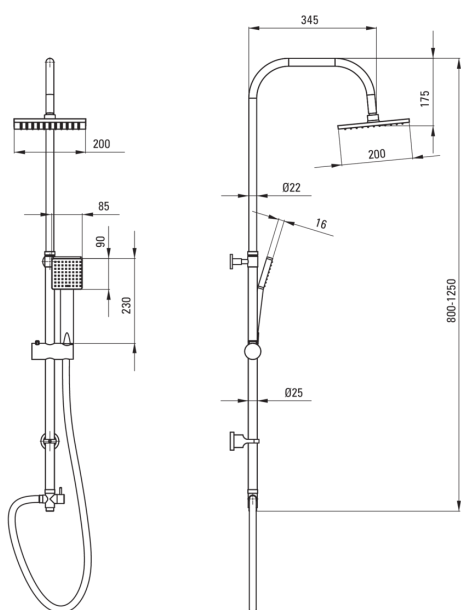

FLOKS

Верхний душ, 1-функция

 deante

Код товара: NAC_01FK

EAN: 5908212039434

Цвет: хром

Гарантия [лет]: 5

Верхний душ

Отделка	хром
Регулируемая высота верхнего душа	Да
Регулировка высоты штанги для [мм]	800
Регулировка высоты штанги для [мм]	1250

Штанга для душа

Регулировка расстояния	Да
Материал	нержавеющая сталь
Добавочные свойства	Регулировка наклона душевой лейки

Верхний душ

Форма	квадратный
Материал	ABS
Ширина [мм]	200
Длина [мм]	200
Anti-calc	Да
Количество функций	1
Виды струи	дождевой

Лейки

Количество функций	1
Anti-calc	Да
Виды струи	дождевой

Шланги

Длина [мм]	1500
Вид оплетки	индивидуально плетеный
Материал оплетки	нержавеющая сталь

Переключатель функции

Тип переключателя	механический керамический
-------------------	------------------------------

Отличительные черты:

- Штанга изготовлена из стали
- Только лучшие материалы, качество которых подтверждено лабораторными испытаниями
- Система Anti-calc для легкого удаления известковых отложений
- Регулируемое расстояние между крепежными элементами, позволяющее адаптировать штангу к существующим отверстиям
- Регулируемая высота верхнего душа
- Специальное средство, безопасное для очищаемых поверхностей