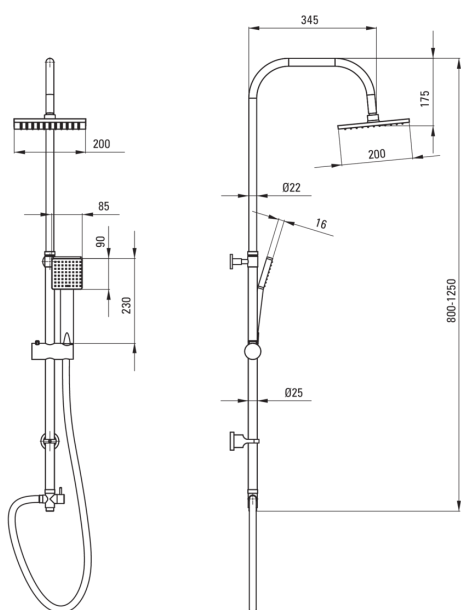

FLOKS

Верхний душ, 1-функция

deante

Код товара: NAC\_01FK

EAN: 5908212039434

Цвет: хром

Гарантия [лет]: 5

### Верхний душ

Отделка	хром
Регулируемая высота верхнего душа	Да
Регулировка высоты штанги для [мм]	800
Регулировка высоты штанги для [мм]	1250

### Верхний душ

Форма	квадратный
Материал	ABS
Ширина [мм]	200
Длина [мм]	200
Anti-calc	Да
Количество функций	1
Виды струи	дождевой

### Шланги

Длина [мм]	1500
Вид оплетки	индивидуально плетеный
Материал оплетки	нержавеющая сталь