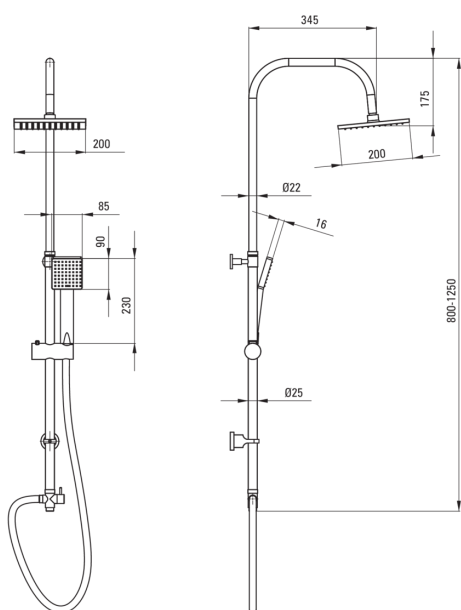

## Pălărie de duș, 1-funcție

Codul produsului: NAC\_01FK

EAN: 5908212039434

Culoarea: cromat

Garanție [ani]: 5

### Coloane de duș

Finisaj	cromat
Reglarea înălțimii capului de duș tip ploaie	Da
Reglarea înălțimii barei până la [mm]	800
Reglarea înălțimii barei până la [mm]	1250

### Tijă

Distanță reglabilă	Da
Material	oțel inoxidabil
Caracteristici suplimentare	unghi reglabil al capului dușului

### Cap de duș

Formă	pătrat
Material	ABS
Lățime [mm]	200
Lungimea [mm]	200
Anti-calc	Da
Număr de funcții	1
Tipul de jet	ploaie