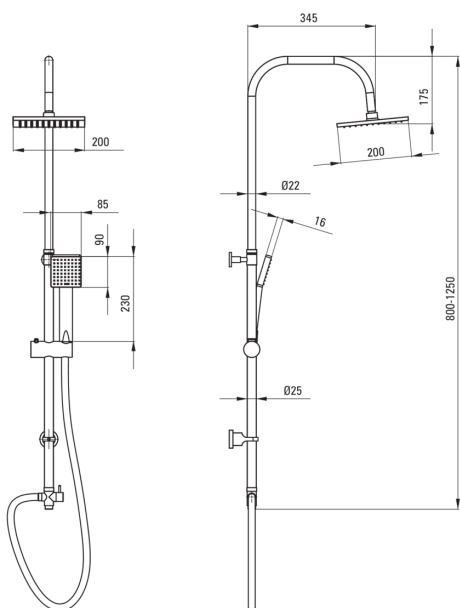

FLOKS

Colonna doccia, 1-funzione

Codice prodotto: NAC_01FK

EAN: 5908212039434

Colore: cromo

Garanzia [anni]: 5

Colonne doccia

Finitura	cromo
Regolazione dell'altezza del soffione	Sì
Regolazione dell'altezza della barra da [mm]	800
Regolazione dell'altezza della barra fino a [mm]	1250

Asta

Spaziatura regolabile	Sì
Materiale	acciaio inox
Caratteristiche aggiuntive	Angolo del soffione regolabile

Soffione doccia

Forma	quadrato
Materiale	ABS
Larghezza [mm]	200
Lunghezza [mm]	200
Anticalcare	Sì
Numero di funzioni	1
Tipo a ruscello	a pioggia

Docce a mano

Numero di funzioni	1
Anticalcare	Sì
Tipo a ruscello	a pioggia

Tubi flessibili

Lunghezza [mm]	1500
Tipo di treccia	a treccia singola
Materiale della treccia	acciaio inox

Interruttore di funzione

Tipo di interruttore	meccanica in ceramica
----------------------	-----------------------

Caratteristiche:

- Barra in acciaio
- Solo i migliori materiali, la cui qualità è stata confermata da test di laboratorio
- Sistema anti-calcare che facilita la rimozione dei depositi di calcare
- Spaziatura regolabile degli elementi di fissaggio, per una facile installazione della barra sui fori esistenti
- Detergente dedicato, sicuro per le superfici pulite