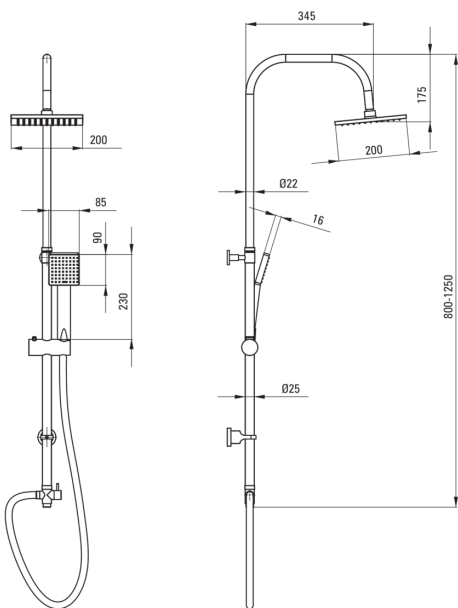

FLOKS

Esőztető zuhanyfej, 1 funkciós

 deante

Cikkszám: NAC_01FK

EAN: 5908212039434

Szín: króm

Garancia [év]: 5

Esőztető zuhanyfej

Kivitelezés	króm
Állítható magasságú fejszuhany	Igen
Rúdmagasság beállítása tól [mm]	800
Rúdmagasság beállítása ig [mm]	1250

Rúd

Állítható távolság	Igen
Anyag	rozsdamentes acél
Kiegészítő jellemzők	Állítható szögű zuhanyfej

Zuhanyfej

Alak	négyzet
Anyag	ABS
Szélesség [mm]	200
Hosszúság [mm]	200
Anti-calc	Igen
Funkciók száma	1
Áramlások típusai	esőztető

Kézizuhanyok

Funkciók száma	1
Anti-calc	Igen
Áramlások típusai	esőztető

Csővek

Hosszúság [mm]	1500
Fonat típusa	fonott
Fonás anyaga	rozsdamentes acél

Funkcióváltó

Váltó típusa	mechanikus kerámia
--------------	--------------------

Kiemelések:

- Acélrúd
- Csak a legjobb alapanyagokból, amelyek minőségét laboratóriumi vizsgálatok igazolták
- Vízkőmentesítő rendszer a vízkő egyszerű eltávolításához
- Állítható távolság a rögzítők között, a rúd egyszerű felszerelése érdekében, akár a meglévő furatokba
- Állítható magasságú esőztető
- Dedikált tisztítószer, a felületek biztonságos tisztítására