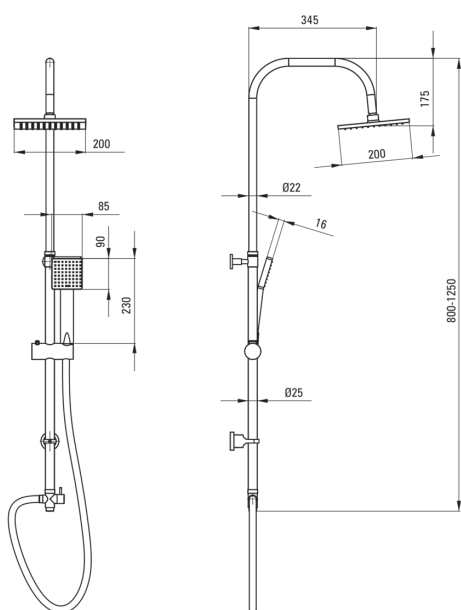

FLOKS

Duschesystem, 1-Funktion

Artikel-Nr.: NAC_01FK
 EAN: 5908212039434
 Farbe: Chrom
 Garantie [Jahre]: 5

Duschesystem

Ausführung	Chrom
Höhenverstellbare kopfbrause	Ja
Regulierung der stangenhöhe von [mm]	800
Regulierung der stangenhöhe bis [mm]	1250

Stange

Regulierbarer abstand	Ja
Material	Rostfreies Stahl
Zusatzmerkmale	regulierbarer Winkel der Einstellung von Kopfbrause

Kopfbrause

Form	Quadrat-
Material	ABS
Breite [mm]	200
Länge	200
Anti-calc	Ja
Anzahl der funktionen	1
Strahlart	Regen-

Handbrausen

Anzahl der funktionen	1
Anti-calc	Ja
Strahlart	Regen-

Schläuche

Länge	1500
Geflechtart	einzel geflochten
Geflechtmaterial	Rostfreies Stahl

Funktionen-umschalter

Typ des umschalters	mechanisch, keramisch
---------------------	-----------------------